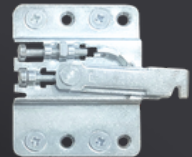

animadomus®
interior & lighting solutions

ZAWIESZKA MEBLOWA

DUŻA

otwór
Ø 10 mm

250 kg
na dwóch
zawieszkach

regulacja
wysokość 22 mm
głębokość 19 mm

stal
ocynkowana

blokada przed podbiciem
korpusu szafki i niekontrolowa-
nym opadnięciem

PRZYMIAR
ALUMAT

indeks:
956601001

+

ZAŚLEPKA + ZAWIESZKA PRAWA/LEWA

indeks: **56601001**

animadomus[®]
interior & lighting solutions

ZAWIESZKA MEBLOWA

MAŁA

stal
ocynkowana

na dwóch
zawieszkach

regulacja
wysokość **10 mm**
głębokość **22 mm**

montaż
na listwę
ścienną

ZAŚLEPKI

ZAWIESZKA PRAWA/LEWA

x 4

indeks:
56602001