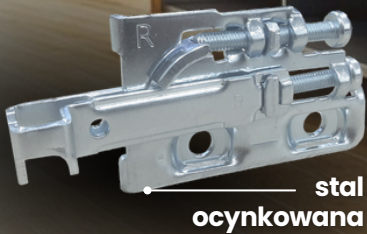

animadomus®
interior & lighting solutions

ZAWIESZKA MEBLOWA

DUŻA

otwór
Ø 10 mm

250 kg
na dwóch
zawieszkach

regulacja
wysokość 22 mm
głębokość 19 mm

stal
ocynkowana

blokada przed podbiciem
korpusu szafki i niekontrolowa-
nym opadnięciem

PRZYMIAR
ALUMAT

indeks:
956601001

+

ZAŚLEPKA + ZAWIESZKA PRAWA/LEWA

indeks: **56601001**

animadomus[®]
interior & lighting solutions

ZAWIESZKA MEBLOWA

MAŁA

stal
ocynkowana

na dwóch
zawieszkach

regulacja
wysokość **10 mm**
głębokość **22 mm**

montaż
na listwę
ścienną

ZAŚLEPKI

ZAWIESZKA PRAWA/LEWA

x 4

indeks:
56602001