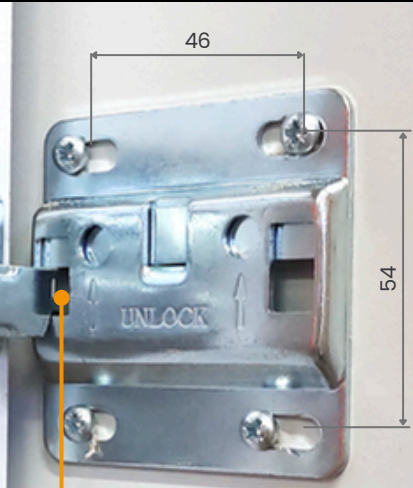

animadomus®
interior & lighting solutions

ZAWIESZKA MEBLOWA

DUŻA

otwór
Ø 10 mm

250 kg
na dwóch
zawieszkach

regulacja
wysokość 22 mm
głębokość 19 mm

stal
ocynkowana

blokada przed podbiciem
korpusu szafki i niekontrolowa-
nym opadnięciem

PRZYMIAR
ALUMAT

indeks:
956601001

+

ZAŚLEPKA + ZAWIESZKA PRAWA/LEWA

indeks: **56601001**

animadomus[®]
interior & lighting solutions

ZAWIESZKA MEBLOWA

MAŁA

stal
ocynkowana

na dwóch
zawieszkach

regulacja
wysokość **10 mm**
głębokość **22 mm**

montaż
na listwę
ścienną

ZAŚLEPKI

ZAWIESZKA PRAWA/LEWA

x 4

indeks:
56602001