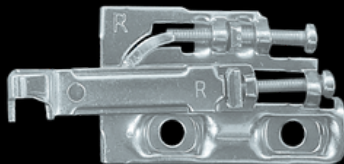

animadomus®
interior & lighting solutions

ZAWIESZKA MEBLOWA

DUŻA

otwór
Ø 10 mm

250 kg
na dwóch
zawieszkach

regulacja
wysokość 22 mm
głębokość 19 mm

stal
ocynkowana

blokada przed podbiciem
korpusu szafki i niekontrolowa-
nym opadnięciem

PRZYMIAR
ALUMAT

indeks:
956601001

+

ZAŚLEPKA + ZAWIESZKA PRAWA/LEWA

indeks: **56601001**

animadomus[®]
interior & lighting solutions

ZAWIESZKA MEBLOWA

MAŁA

stal
ocynkowana

na dwóch
zawieszkach

regulacja
wysokość **10 mm**
głębokość **22 mm**

montaż
na listwę
ścienną

ZAŚLEPKI

ZAWIESZKA PRAWA/LEWA

x 4

indeks:
56602001