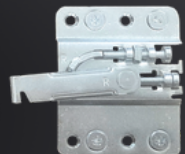

animadomus®
interior & lighting solutions

ZAWIESZKA MEBLOWA

DUŻA

otwór
Ø 10 mm

250 kg
na dwóch
zawieszkach

regulacja
wysokość 22 mm
głębokość 19 mm

stal
ocynkowana

blokada przed podbiciem
korpusu szafki i niekontrolowa-
nym opadnięciem

PRZYMIAR
ALUMAT

indeks:
956601001

+

ZAŚLEPKA + ZAWIESZKA PRAWA/LEWA

indeks: **56601001**

animadomus[®]
interior & lighting solutions

ZAWIESZKA MEBLOWA

MAŁA

stal
ocynkowana

na dwóch
zawieszkach

regulacja
wysokość **10 mm**
głębokość **22 mm**

montaż
na listwę
ścienną

ZAŚLEPKI

ZAWIESZKA PRAWA/LEWA

x 4

indeks:
56602001