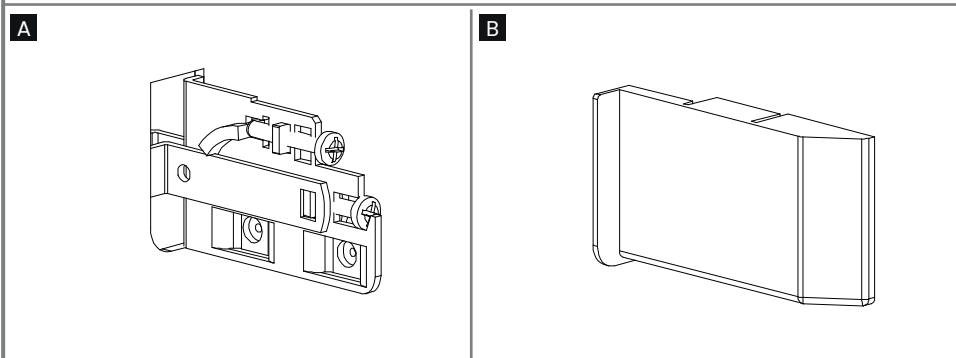

ZAWIESZKA MEBLOWA MAŁA
SMALL FURNITURE HANGER

2x 50 kg

Zaleca się postępowanie zgodnie z niniejszą instrukcją przy użyciu odpowiednich narzędzi, zgodnych ze wskazaniami. W przypadku elementów, których powierzchnia może być ostra należy stosować środki ochrony indywidualnej oraz zabezpieczenie obszaru pracy. Firma Laguna Fabryka Okuć uchyla się od odpowiedzialności za działania wynikające z postępowania niezgodnego z niniejszą instrukcją.