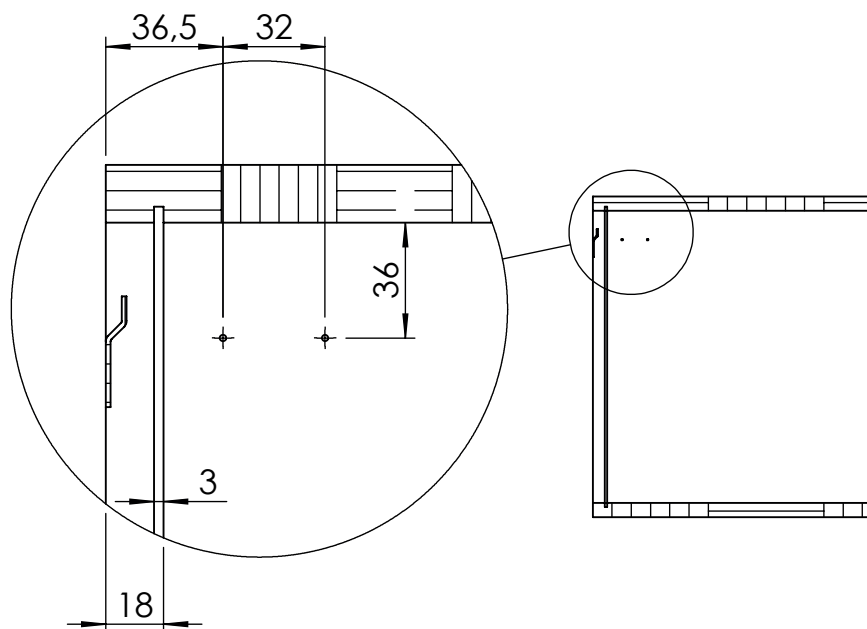

ZAWIESZKA MEBLOWA MAŁA
SMALL FURNITURE HANGER

2x 50 kg

Zaleca się postępowanie zgodnie z niniejszą instrukcją przy użyciu odpowiednich narzędzi, zgodnych ze wskazaniami. W przypadku elementów, których powierzchnia może być ostra należy stosować środki ochrony indywidualnej oraz zabezpieczenie obszaru pracy. Firma Laguna Fabryka Okuć uchyla się od odpowiedzialności za działania wynikające z postępowania niezgodnego z niniejszą instrukcją.