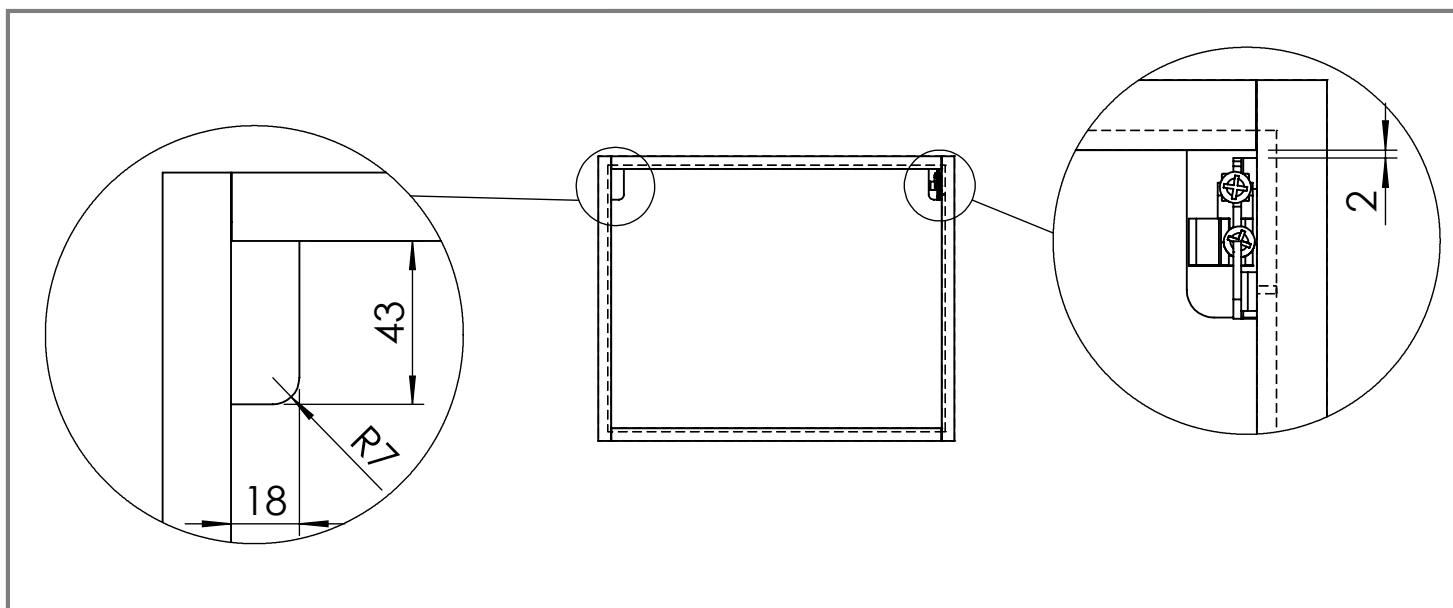

ZAWIESZKA MEBLOWA MAŁA
SMALL FURNITURE HANGER

2x 50 kg

Zaleca się postępowanie zgodnie z niniejszą instrukcją przy użyciu odpowiednich narzędzi, zgodnych ze wskazaniami. W przypadku elementów, których powierzchnia może być ostra należy stosować środki ochrony indywidualnej oraz zabezpieczenie obszaru pracy. Firma Laguna Fabryka Okuć uchyla się od odpowiedzialności za działania wynikające z postępowania niezgodnego z niniejszą instrukcją.