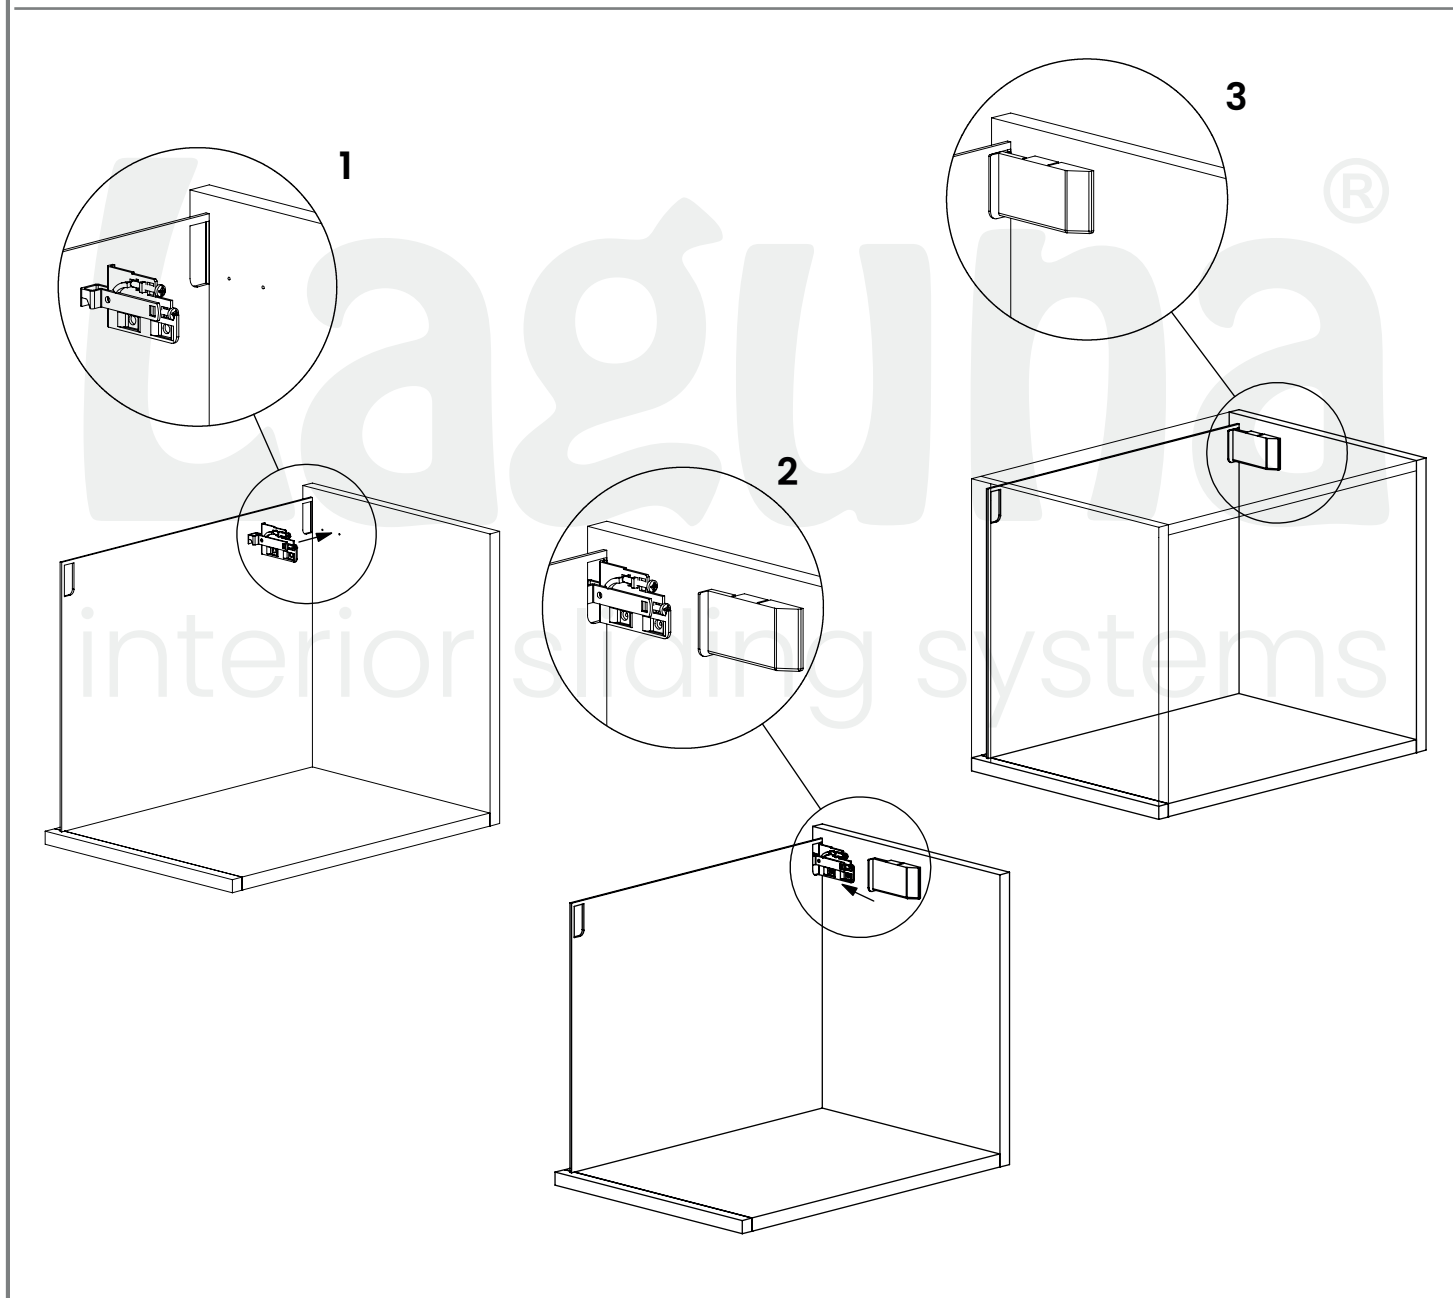

ZAWIESZKA MEBLOWA MAŁA
SMALL FURNITURE HANGER

2x 50 kg

Zaleca się postępowanie zgodnie z niniejszą instrukcją przy użyciu odpowiednich narzędzi, zgodnych ze wskazaniami. W przypadku elementów, których powierzchnia może być ostra należy stosować środki ochrony indywidualnej oraz zabezpieczenie obszaru pracy. Firma Laguna Fabryka Okuć uchyla się od odpowiedzialności za działania wynikające z postępowania niezgodnego z niniejszą instrukcją.