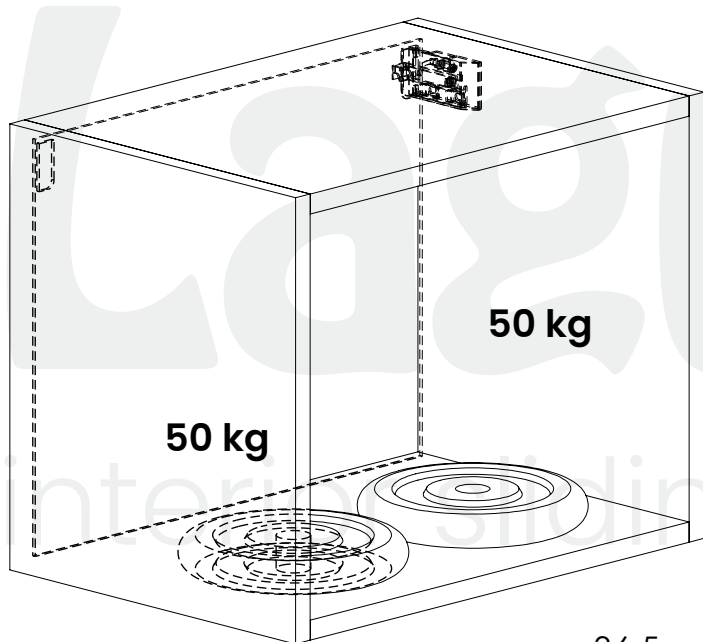

ZAWIESZKA MEBLOWA MAŁA
SMALL FURNITURE HANGER

2x 50 kg

Zaleca się postępowanie zgodnie z niniejszą instrukcją przy użyciu odpowiednich narzędzi, zgodnych ze wskazaniami. W przypadku elementów, których powierzchnia może być ostra należy stosować środki ochrony indywidualnej oraz zabezpieczenie obszaru pracy. Firma Laguna Fabryka Okuć uchyla się od odpowiedzialności za działania wynikające z postępowania niezgodnego z niniejszą instrukcją.