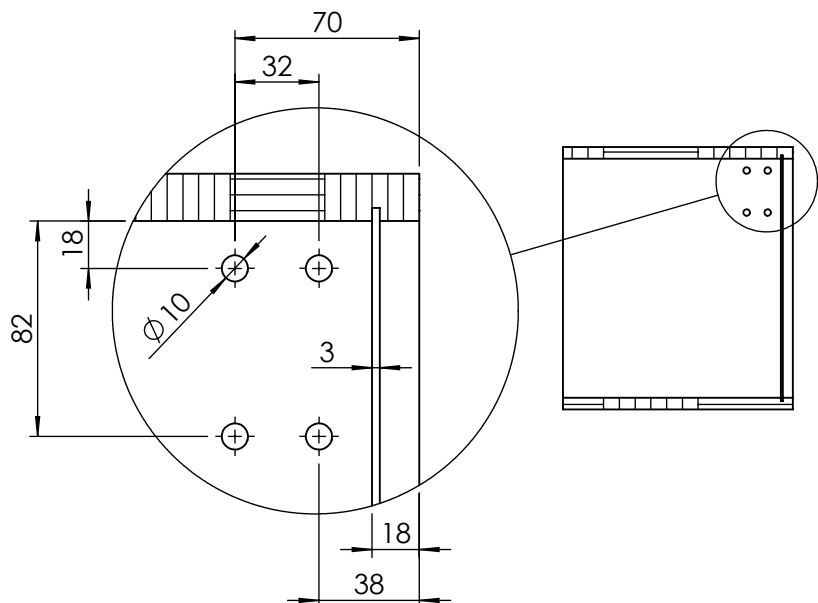

# ZAWIESZKA MEBLOWA DUŻA, PRZYMIAR LARGE FURNITURE HANGER, MEASURING

2x **125**  
kg

W celu odblokowania wciśnij i zdejmij szafkę / To unlock, press and remove the cabinet.

Zaleca się postępowanie zgodnie z niniejszą instrukcją przy użyciu odpowiednich narzędzi, zgodnych ze wskazaniami. W przypadku elementów, których powierzchnia może być ostra należy stosować środki ochrony indywidualnej oraz zabezpieczenie obszaru pracy. Firma Laguna Fabryka Okuć uchyla się od odpowiedzialności za działania wynikające z postępowania niezgodnego z niniejszą instrukcją.