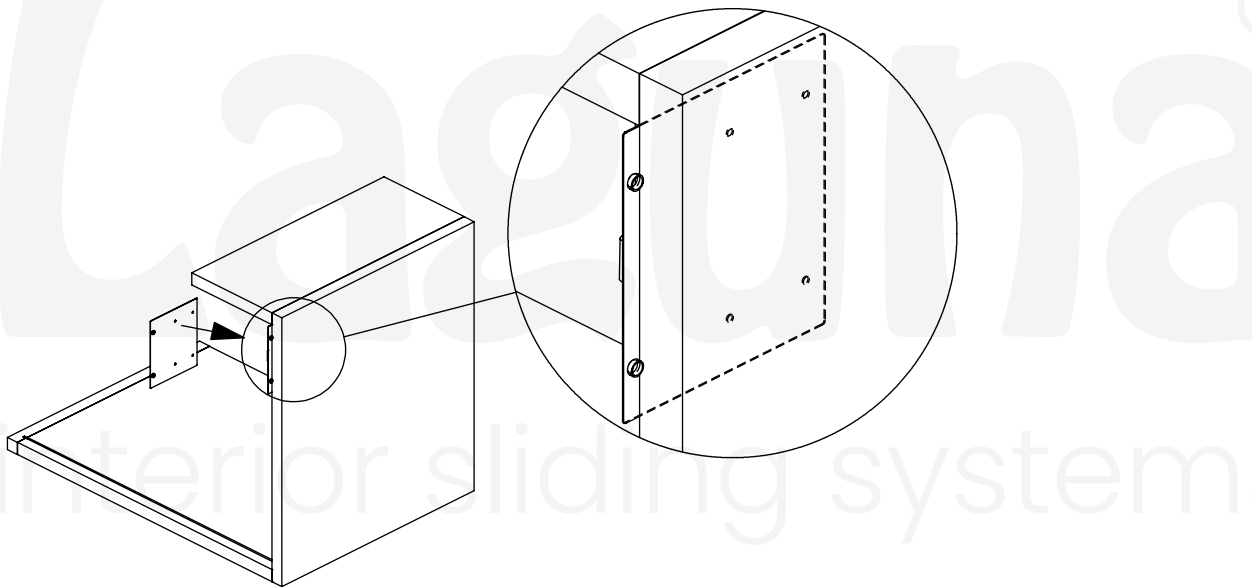

# ZAWIESZKA MEBLOWA DUŻA, PRZYMIAR LARGE FURNITURE HANGER, MEASURING

2x **125**  
kg

W celu odblokowania wciśnij i zdejmij szafkę / To unlock, press and remove the cabinet.

Zaleca się postępowanie zgodnie z niniejszą instrukcją przy użyciu odpowiednich narzędzi, zgodnych ze wskazaniami. W przypadku elementów, których powierzchnia może być ostra należy stosować środki ochrony indywidualnej oraz zabezpieczenie obszaru pracy. Firma Laguna Fabryka Okuć uchyla się od odpowiedzialności za działania wynikające z postępowania niezgodnego z niniejszą instrukcją.