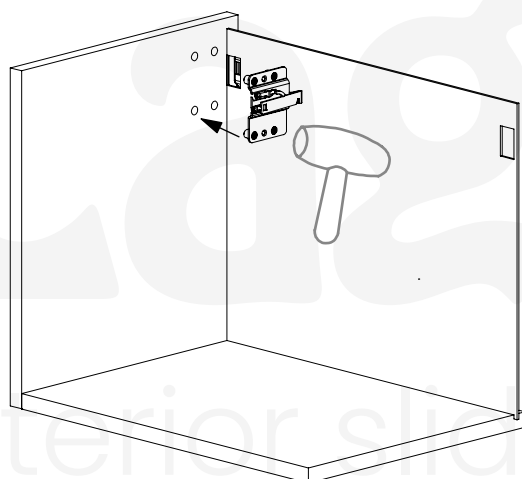

# ZAWIESZKA MEBLOWA DUŻA, PRZYMIAR LARGE FURNITURE HANGER, MEASURING

2x **125**  
kg

W celu odblokowania wciśnij i zdejmij szafkę / To unlock, press and remove the cabinet.

Zaleca się postępowanie zgodnie z niniejszą instrukcją przy użyciu odpowiednich narzędzi, zgodnych ze wskazaniami. W przypadku elementów, których powierzchnia może być ostra należy stosować środki ochrony indywidualnej oraz zabezpieczenie obszaru pracy. Firma Laguna Fabryka Okuć uchyla się od odpowiedzialności za działania wynikające z postępowania niezgodnego z niniejszą instrukcją.