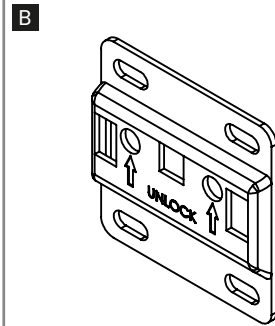

# ZAWIESZKA MEBLOWA DUŻA, PRZYMIAR LARGE FURNITURE HANGER, MEASURING

2x **125**  
kg

W celu odblokowania wciśnij i zdejmij szafkę / To unlock, press and remove the cabinet.

Zaleca się postępowanie zgodnie z niniejszą instrukcją przy użyciu odpowiednich narzędzi, zgodnych ze wskazaniami. W przypadku elementów, których powierzchnia może być ostra należy stosować środki ochrony indywidualnej oraz zabezpieczenie obszaru pracy. Firma Laguna Fabryka Okuć uchyla się od odpowiedzialności za działania wynikające z postępowania niezgodnego z niniejszą instrukcją.