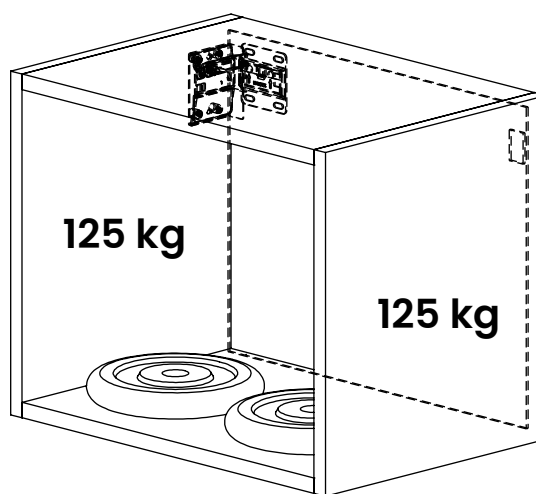

# ZAWIESZKA MEBLOWA DUŻA, PRZYMIAR LARGE FURNITURE HANGER, MEASURING

2x **125**  
kg

W celu odblokowania wciśnij i zdejmij szafkę / To unlock, press and remove the cabinet.

Zaleca się postępowanie zgodnie z niniejszą instrukcją przy użyciu odpowiednich narzędzi, zgodnych ze wskazaniami. W przypadku elementów, których powierzchnia może być ostra należy stosować środki ochrony indywidualnej oraz zabezpieczenie obszaru pracy. Firma Laguna Fabryka Okuć uchyla się od odpowiedzialności za działania wynikające z postępowania niezgodnego z niniejszą instrukcją.