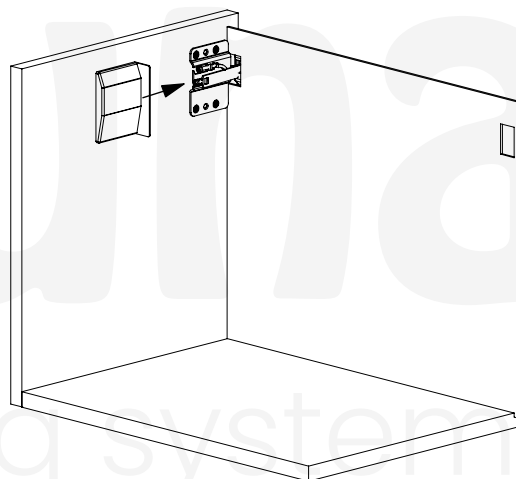

# ZAWIESZKA MEBLOWA DUŻA, PRZYMIAR LARGE FURNITURE HANGER, MEASURING

2x **125**  
kg

W celu odblokowania wciśnij i zdejmij szafkę / To unlock, press and remove the cabinet.

Zaleca się postępowanie zgodnie z niniejszą instrukcją przy użyciu odpowiednich narzędzi, zgodnych ze wskazaniami. W przypadku elementów, których powierzchnia może być ostra należy stosować środki ochrony indywidualnej oraz zabezpieczenie obszaru pracy. Firma Laguna Fabryka Okuć uchyla się od odpowiedzialności za działania wynikające z postępowania niezgodnego z niniejszą instrukcją.