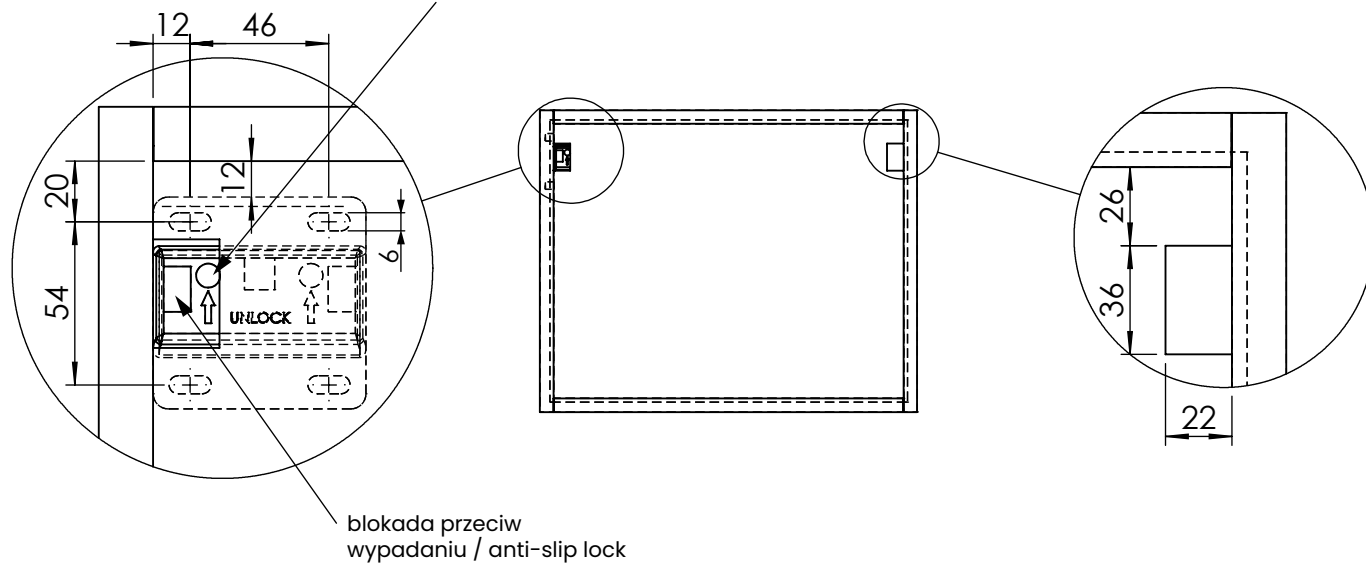

# ZAWIESZKA MEBLOWA DUŻA, PRZYMIAR LARGE FURNITURE HANGER, MEASURING

2x **125**  
kg

W celu odblokowania wciśnij i zdejmij szafkę / To unlock, press and remove the cabinet.

Zaleca się postępowanie zgodnie z niniejszą instrukcją przy użyciu odpowiednich narzędzi, zgodnych ze wskazaniami. W przypadku elementów, których powierzchnia może być ostra należy stosować środki ochrony indywidualnej oraz zabezpieczenie obszaru pracy. Firma Laguna Fabryka Okuć uchyla się od odpowiedzialności za działania wynikające z postępowania niezgodnego z niniejszą instrukcją.