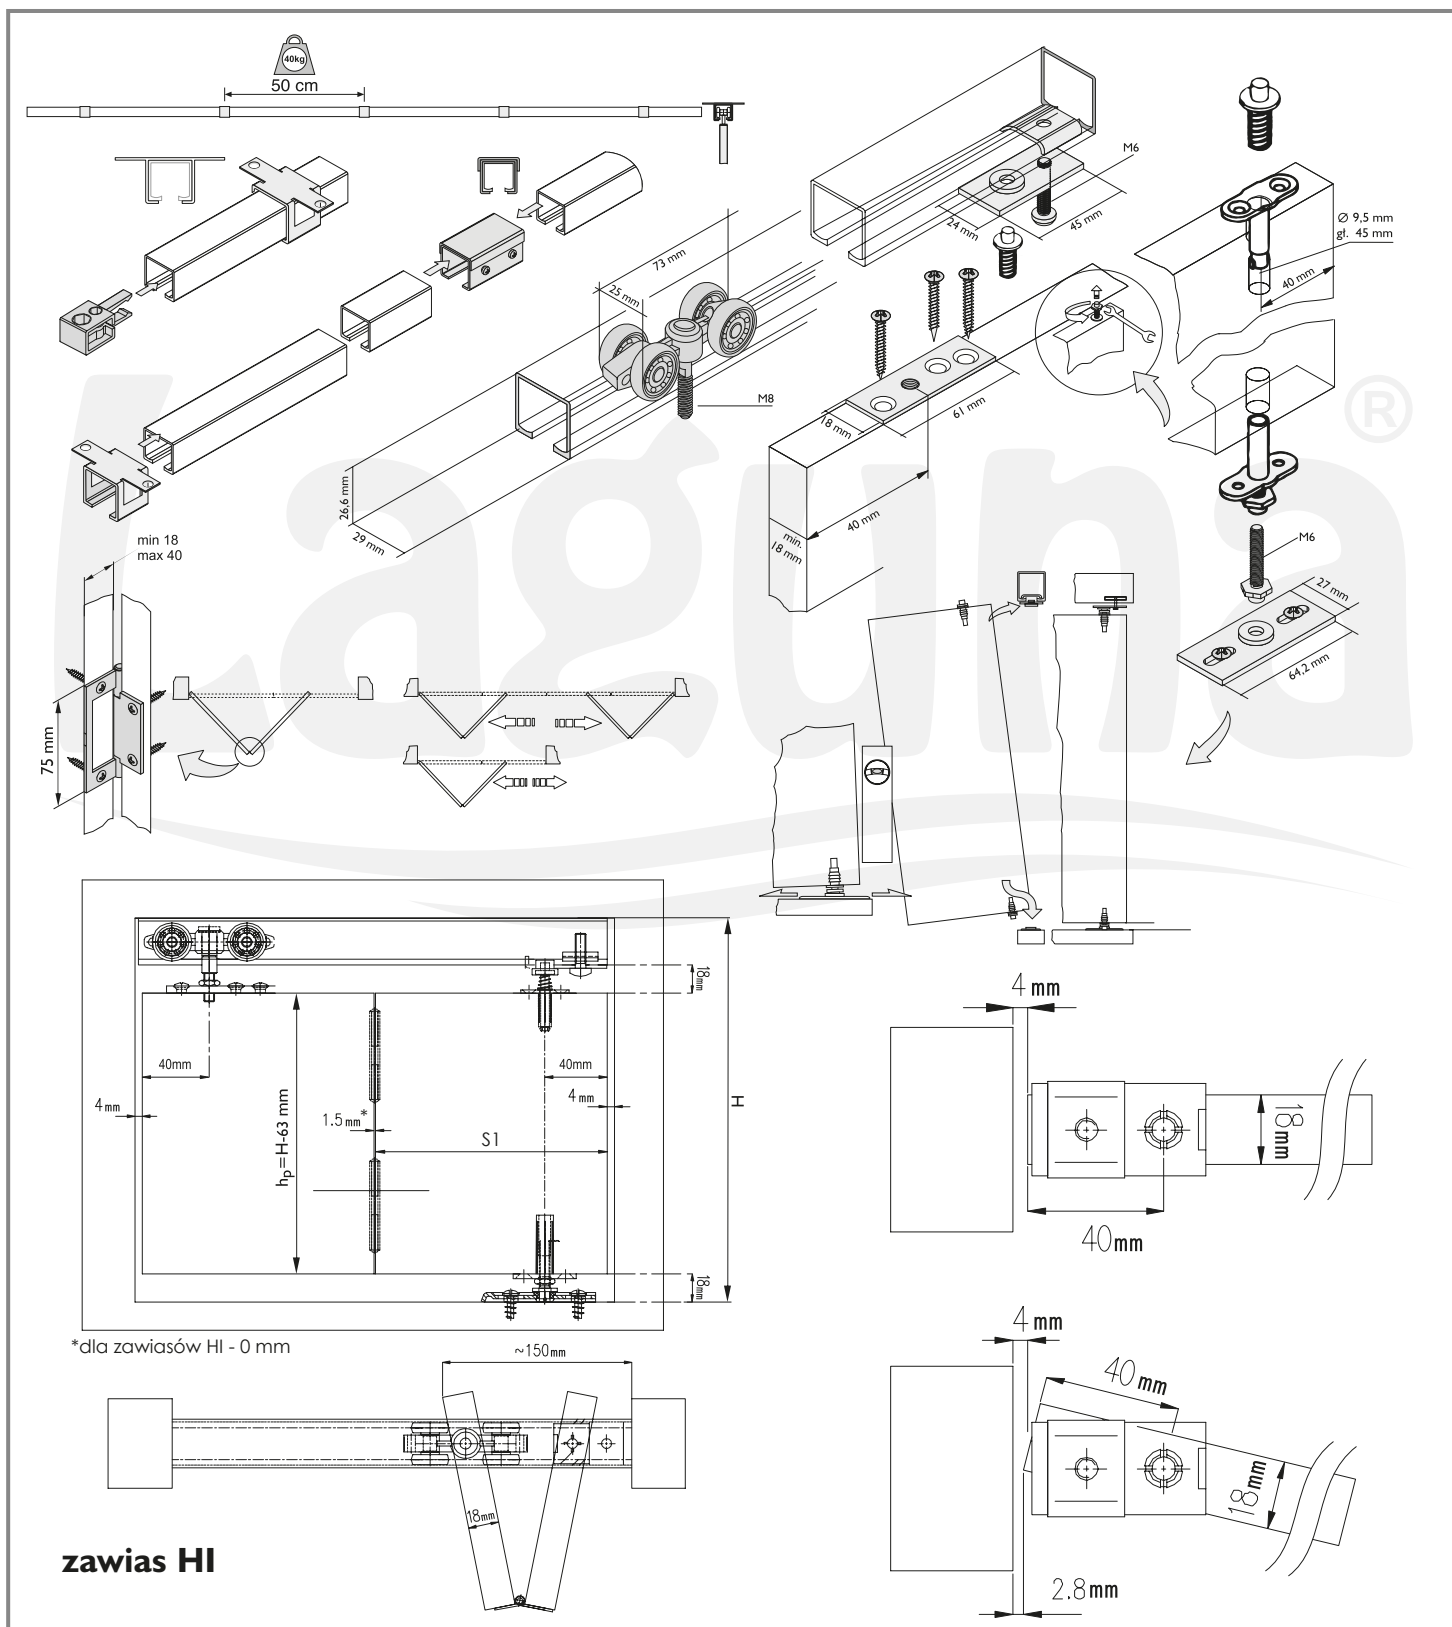

18-40 mm PLYTA   BOARD	Liczba skrzydeł / Quantity of doors	n=2	n=4
		zawias HI / hinge HI	$S1=(S-8)/2$
	zawias HI-276 / hinge HI-276	$S1=(S-9,5)/2$	$S1=(S-15)/4$
	Wysokość płyty hP / Board height hP [mm]	hP=H-63	hP=H-63