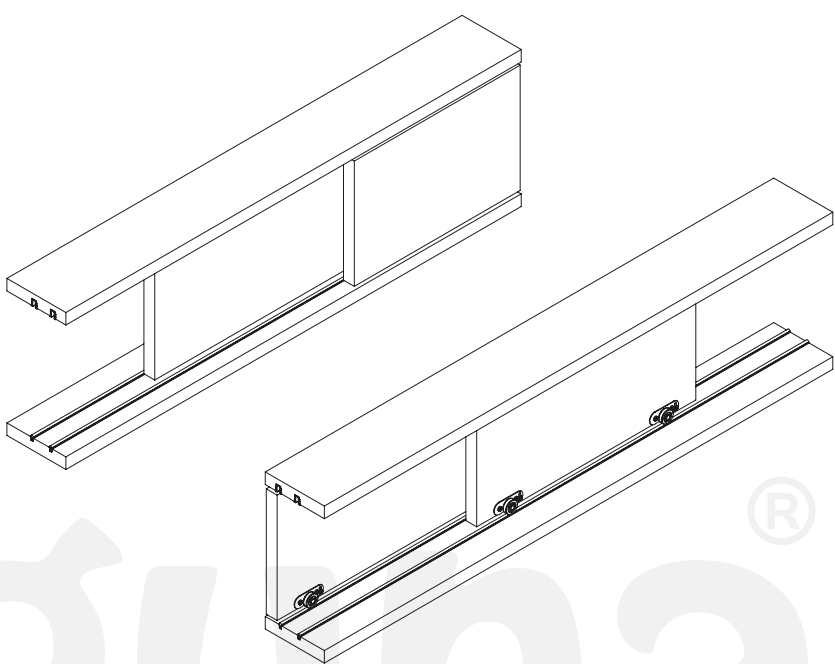

18 mm PŁYTA BOARD	hp - wysokość płyty / board height	hp=H-9,5
	bp - szerokość płyty / board weight	bp=(S+40)/2

WEWNĘTRZNY INSIDE

18 mm PŁYTA BOARD	hp - wysokość płyty / board height	hp=H-5
------------------------	------------------------------------	--------