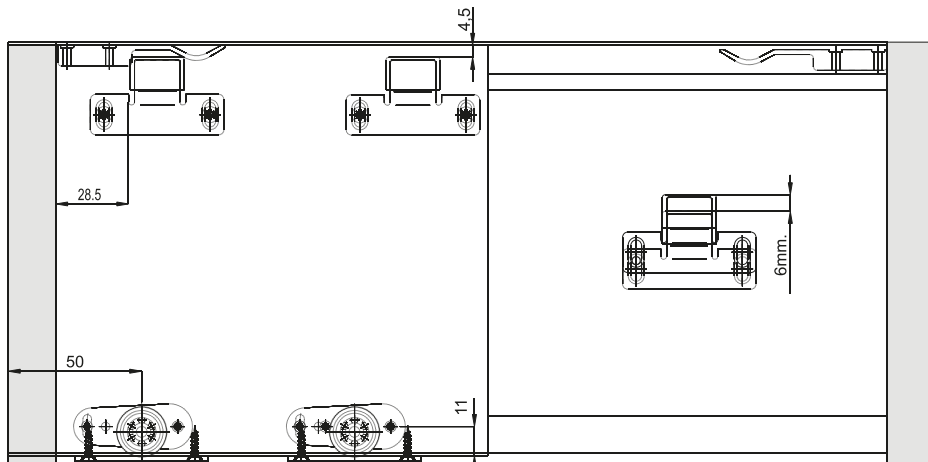

Zaleca się postępowanie zgodnie z niniejszą instrukcją przy użyciu odpowiednich narzędzi, zgodnych ze wskazaniami. W przypadku elementów, których powierzchnia może być ostra należy stosować środki ochrony indywidualnej oraz zabezpieczenie obszaru pracy. Firma Laguna Fabryka Okuć Sp. z o.o. Sp. k. uchyla się od odpowiedzialności za działania wynikające z postępowania niezgodnego z niniejszą instrukcją.

It is recommended that you follow these instructions using the appropriate tools as indicated. In the case of elements whose surface can be sharp, use personal protective equipment and work area protection. The company Laguna Hardware Factory Limited Liability Limited Partnership refrains from liability for actions resulting from conduct incompatible with this instruction.