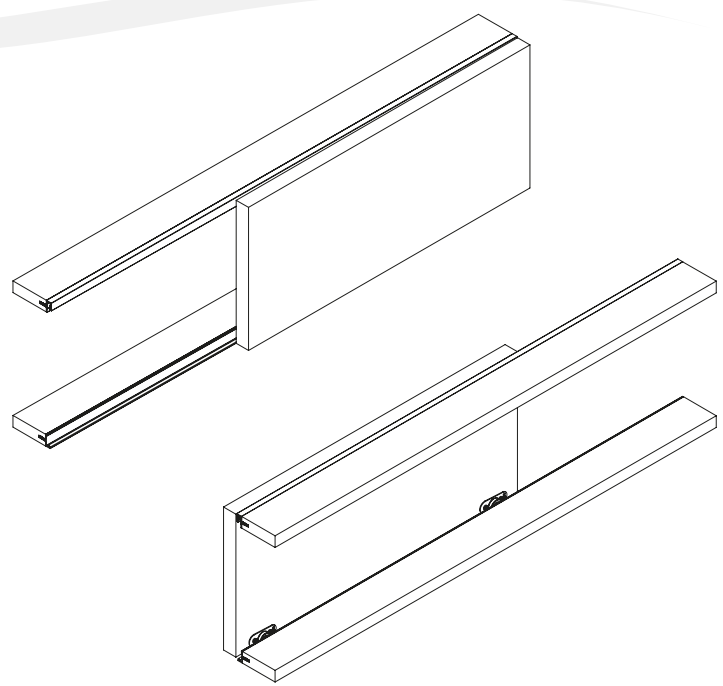

ZEWNĘTRZNY OUTSIDE