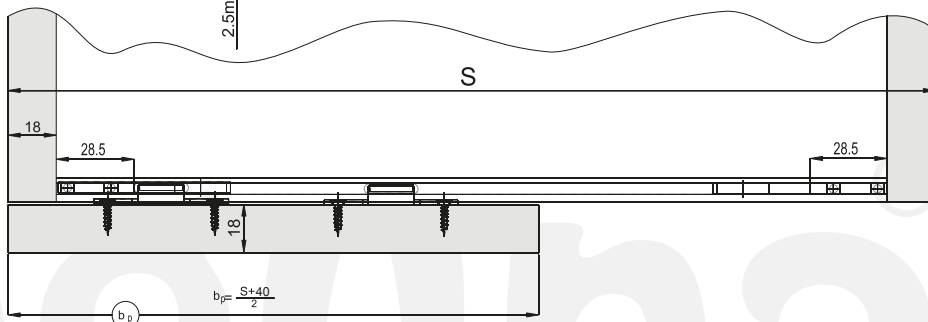

Zaleca się postępowanie zgodnie z niniejszą instrukcją przy użyciu odpowiednich narzędzi, zgodnych ze wskazaniami. W przypadku elementów, których powierzchnia może być ostra należy stosować środki ochrony indywidualnej oraz zabezpieczenie obszaru pracy. Firma Laguna Fabryka Okuć Sp. z o.o. Sp. k. uchyla się od odpowiedzialności za działania wynikające z postępowania niezgodnego z niniejszą instrukcją.

It is recommended that you follow these instructions using the appropriate tools as indicated. In the case of elements whose surface can be sharp, use personal protective equipment and work area protection. The company Laguna Hardware Factory Limited Liability Limited Partnership refrains from liability for actions resulting from conduct incompatible with this instruction.