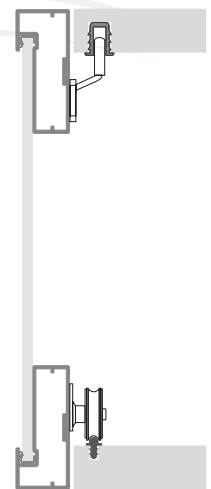

Zaleca się postępowanie zgodnie z niniejszą instrukcją przy użyciu odpowiednich narzędzi, zgodnych ze wskazaniami. W przypadku elementów, których powierzchnia może być ostra należy stosować środki ochrony indywidualnej oraz zabezpieczenie obszaru pracy. Firma Laguna Fabryka Okuć Sp. z o.o. Sp. k. uchyla się od odpowiedzialności za działania wynikające z postępowania niezgodnego z niniejszą instrukcją.

It is recommended that you follow these instructions using the appropriate tools as indicated. In the case of elements whose surface can be sharp, use personal protective equipment and work area protection. The company Laguna Hardware Factory Limited Liability Limited Partnership refrains from liability for actions resulting from conduct incompatible with this instruction.