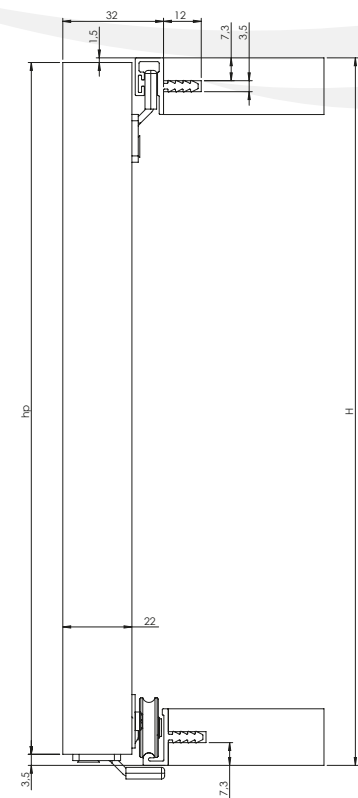

ZEWNĘTRZNY OUTSIDE