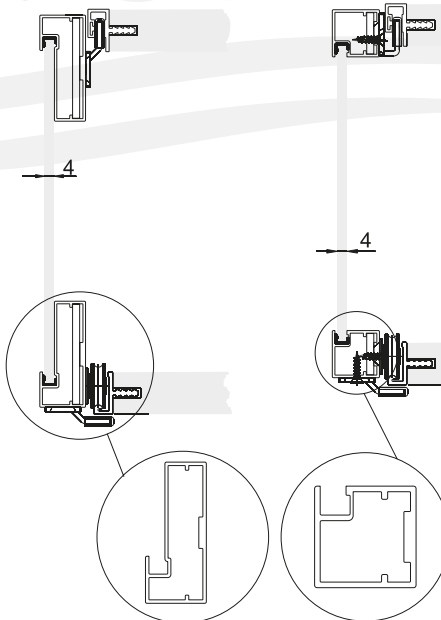

18 mm PŁYTA BOARD	hp - wysokość płyty / board height	hp=H-9,5
	bp - szerokość płyty / board weight	bp=(S+40)/2

WEWNĘTRZNY INSIDE

18 mm PŁYTA BOARD	hp - wysokość płyty / board height	hp=H-5
------------------------	------------------------------------	--------

ZEWNĘTRZNY OUTSIDE

Zaleca się postępowanie zgodnie z niniejszą instrukcją przy użyciu odpowiednich narzędzi, zgodnych ze wskazaniami. W przypadku elementów, których powierzchnia może być ostra należy stosować środki ochrony indywidualnej oraz zabezpieczenie obszaru pracy. Firma Laguna Fabryka Okuć Sp. z o.o. Sp. k. uchyla się od odpowiedzialności za działania wynikające z postępowania niezgodnego z niniejszą instrukcją.