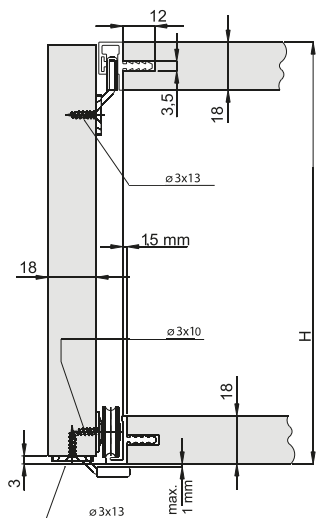

Zaleca się postępowanie zgodnie z niniejszą instrukcją przy użyciu odpowiednich narzędzi, zgodnych ze wskazaniami. W przypadku elementów, których powierzchnia może być ostra należy stosować środki ochrony indywidualnej oraz zabezpieczenie obszaru pracy. Firma Laguna Fabryka Okuć Sp. z o.o. Sp. k. uchyla się od odpowiedzialności za działania wynikające z postępowania niezgodnego z niniejszą instrukcją.

It is recommended that you follow these instructions using the appropriate tools as indicated. In the case of elements whose surface can be sharp, use personal protective equipment and work area protection. The company Laguna Hardware Factory Limited Liability Limited Partnership refrains from liability for actions resulting from conduct incompatible with this instruction.