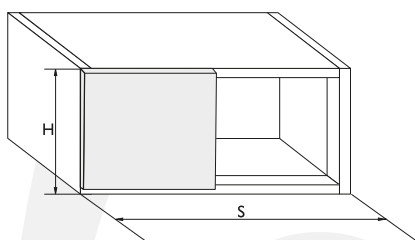

Zaleca się postępowanie zgodnie z niniejszą instrukcją przy użyciu odpowiednich narzędzi, zgodnych ze wskazaniami. W przypadku elementów, których powierzchnia może być ostra należy stosować środki ochrony indywidualnej oraz zabezpieczenie obszaru pracy. Firma Laguna Fabryka Okuć Sp. z o.o. Sp. k. uchyla się od odpowiedzialności za działania wynikające z postępowania niezgodnego z niniejszą instrukcją.

It is recommended that you follow these instructions using the appropriate tools as indicated. In the case of elements whose surface can be sharp, use personal protective equipment and work area protection. The company Laguna Hardware Factory Limited Liability Limited Partnership refrains from liability for actions resulting from conduct incompatible with this instruction.