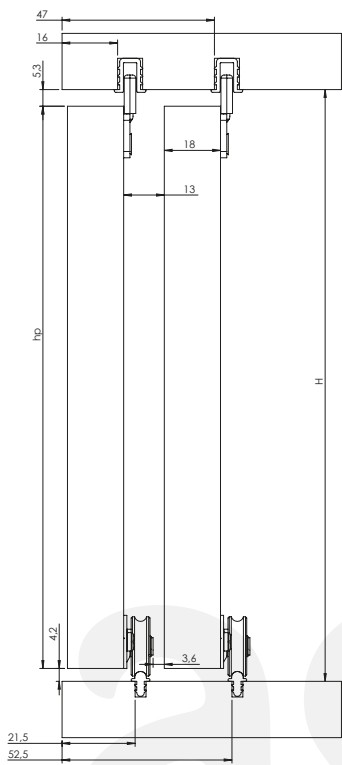

18 mm PŁYTA BOARD	hp - wysokość płyty / board height	hp=H-9,5
	bp - szerokość płyty / board weight	bp=(S+40)/2

WEWNĘTRZNY INSIDE

18 mm PŁYTA BOARD	hp - wysokość płyty / board height	hp=H-5
------------------------	------------------------------------	--------