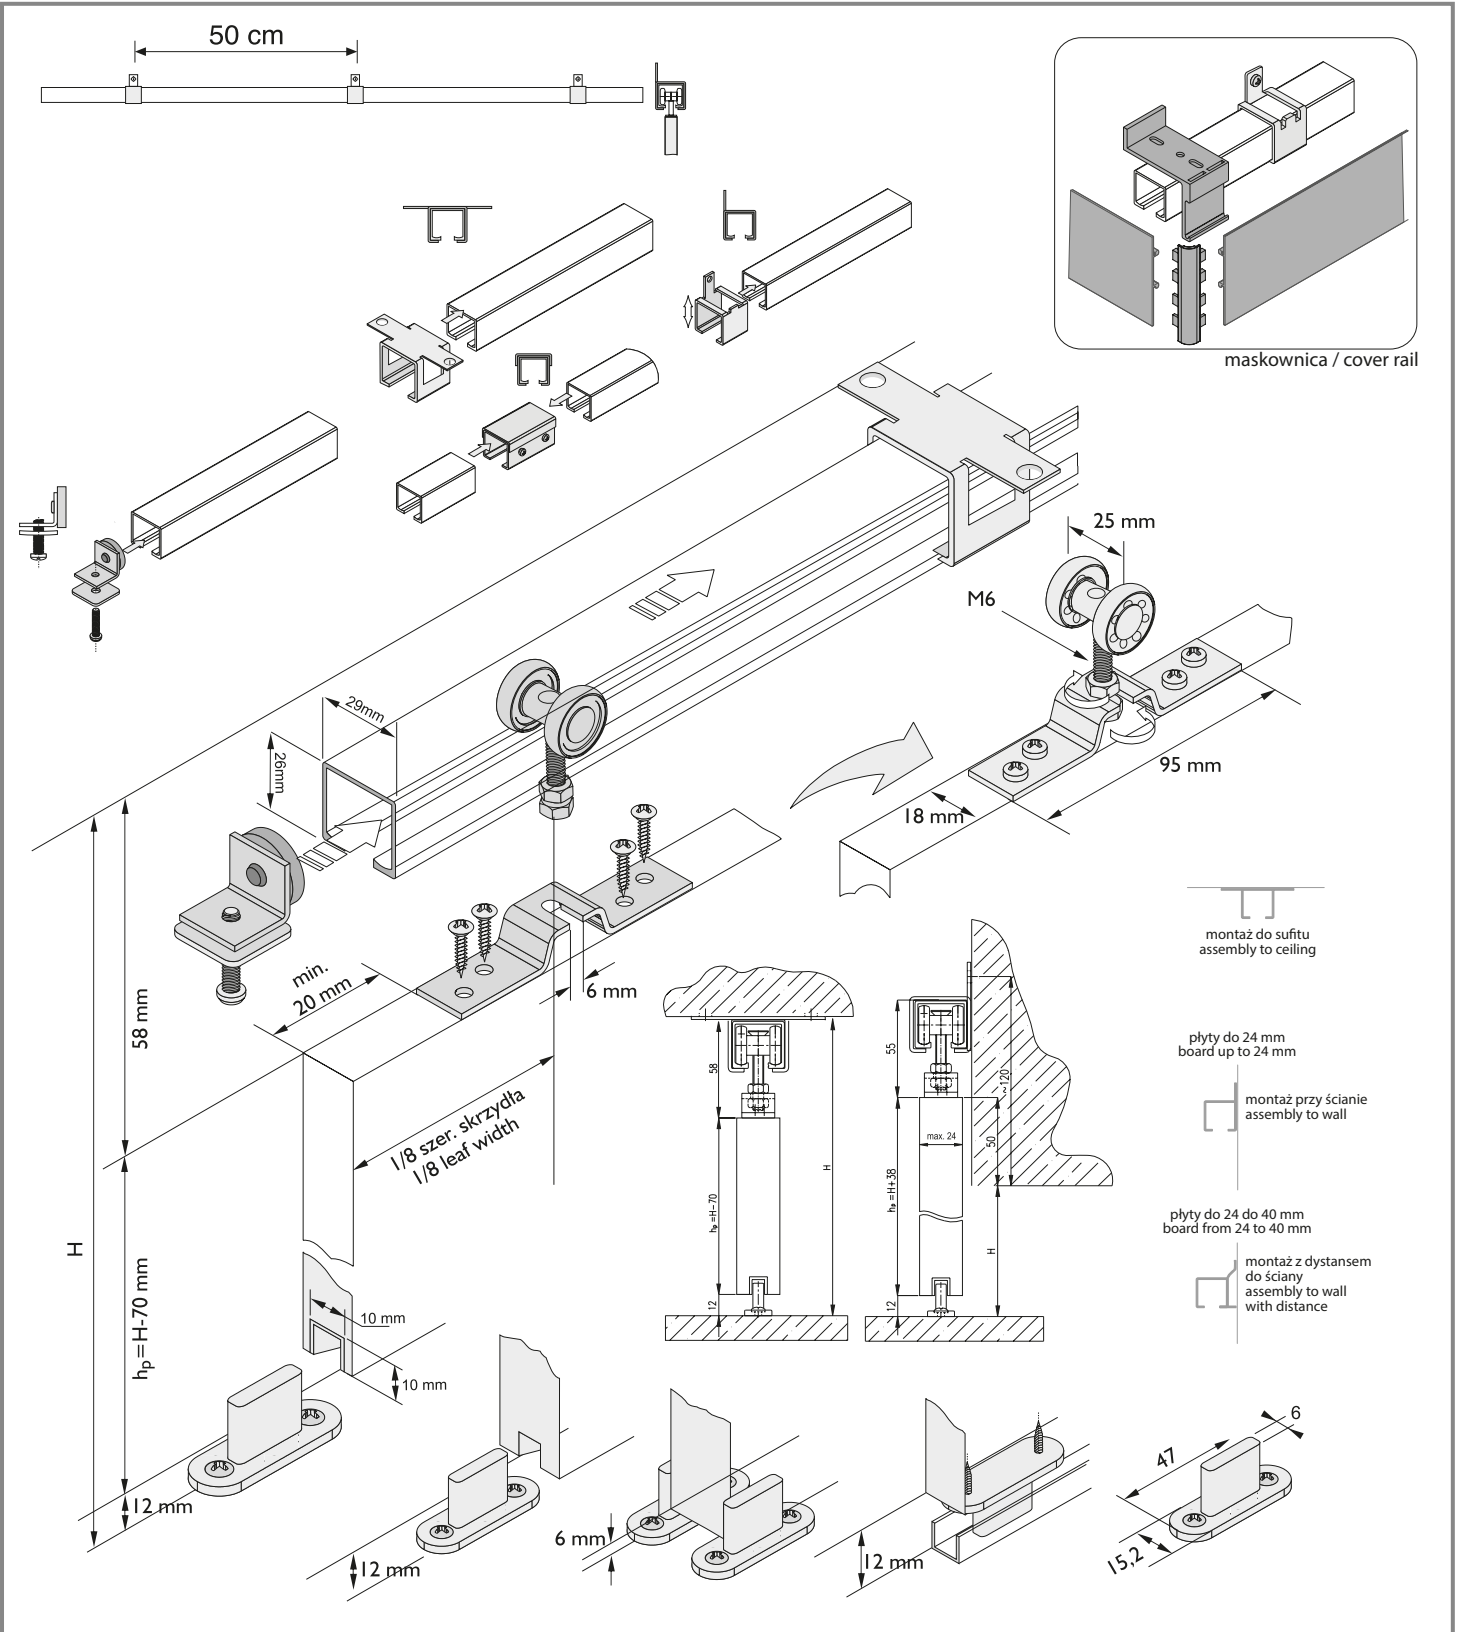

16-40 mm PLYTA   BOARD	Mocowanie do sufitu Fastening to ceiling	Mocowanie do ściany Fastening to wall	
	Liczba skrzydeł / Quantity of doors	n = 1	n = 2
	Wysokość płyty hP / Board height hP [mm]	hP = H - 70	hP = H + 38