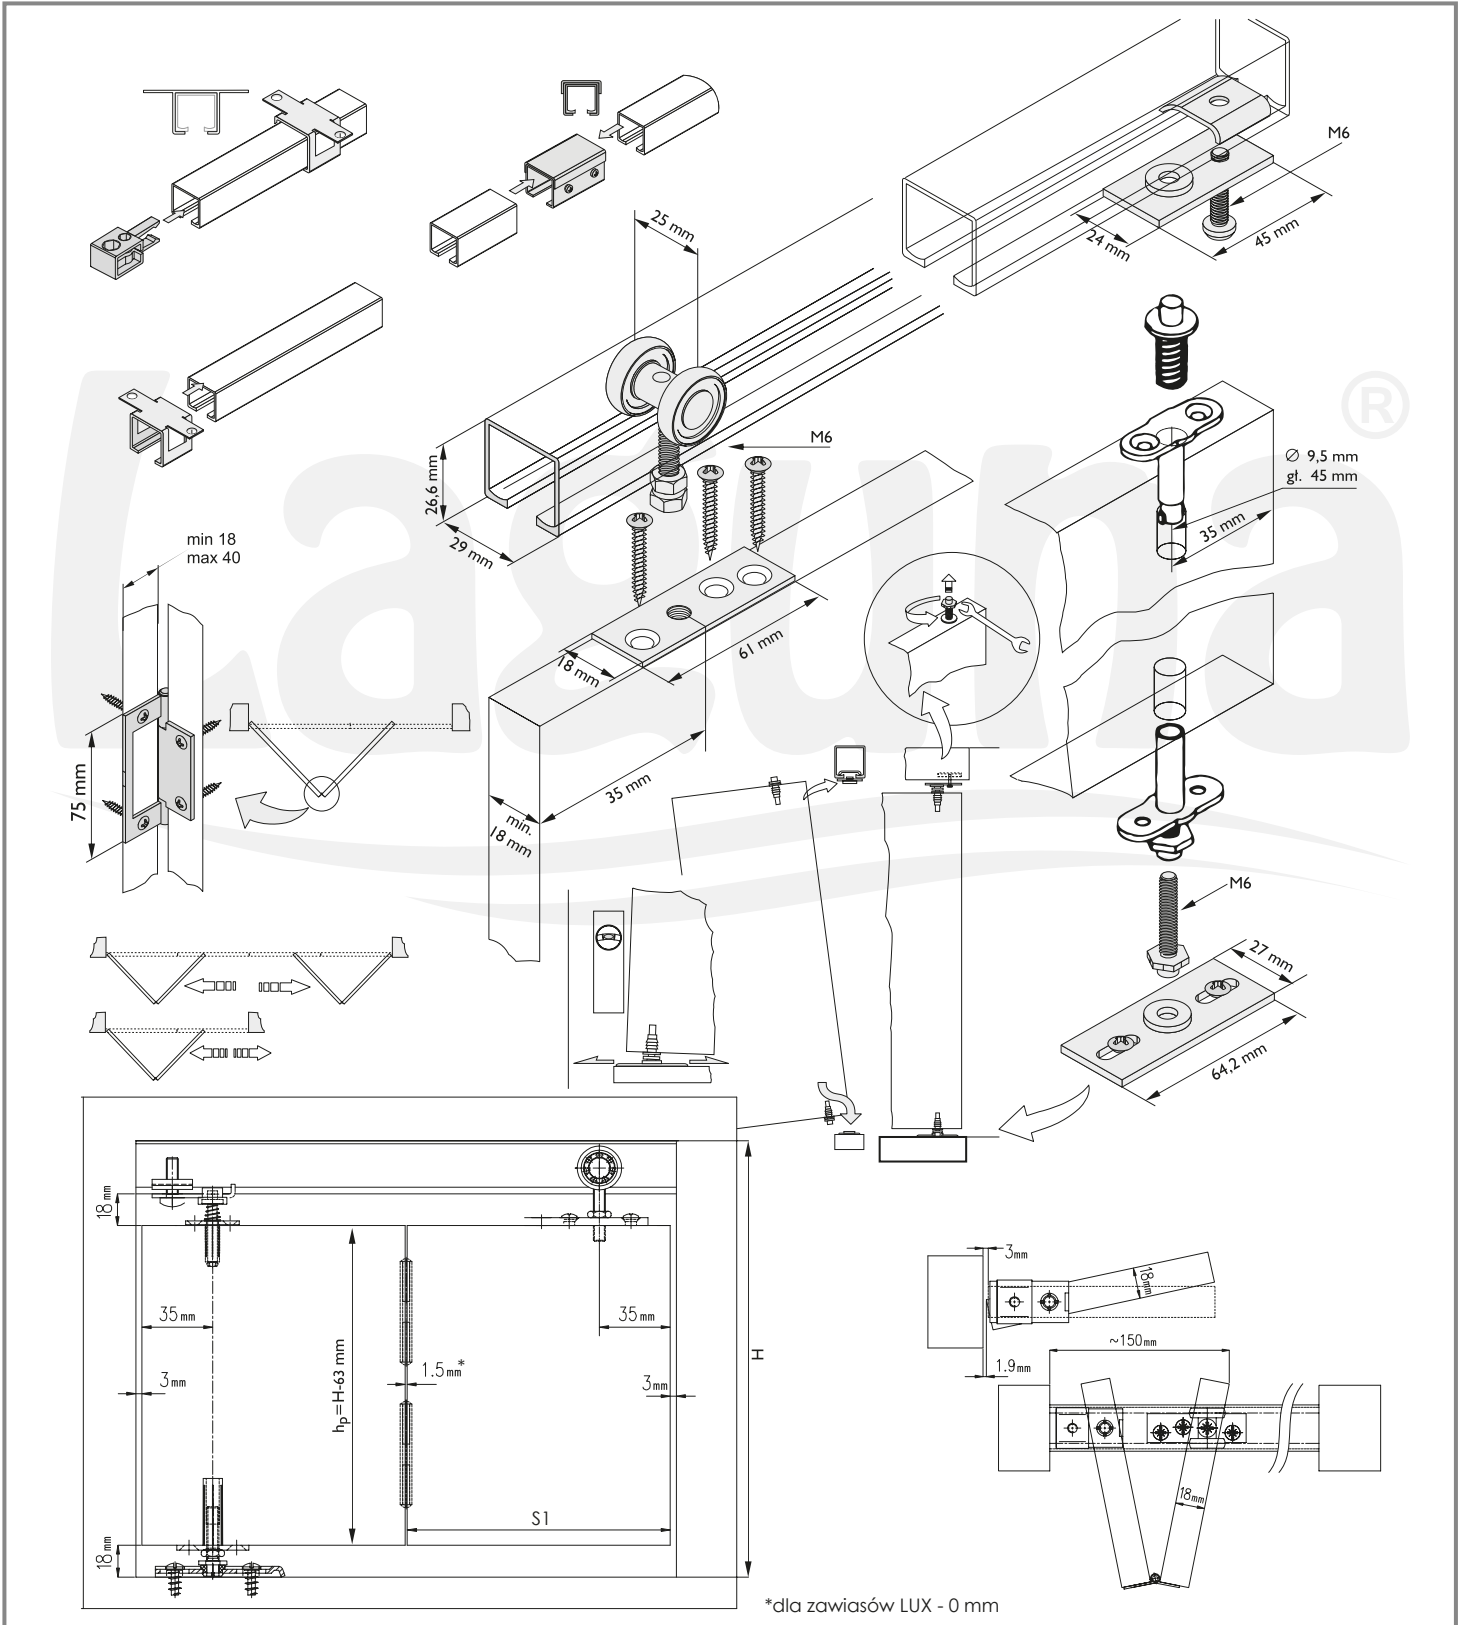

18-40 mm PLYTA BOARD	Liczba skrzydeł / Quantity of doors	n=2	n=4
		zawias LUX / hinge LUX	$S1=(S-6)/2$
	zawias HI-276 / hinge HI-276	$S1=(S-7,5)/2$	$S1=(S-12)/4$
	Wysokość płyty hP / Board height hP [mm]	$hP=H-63$	$hP=H-63$