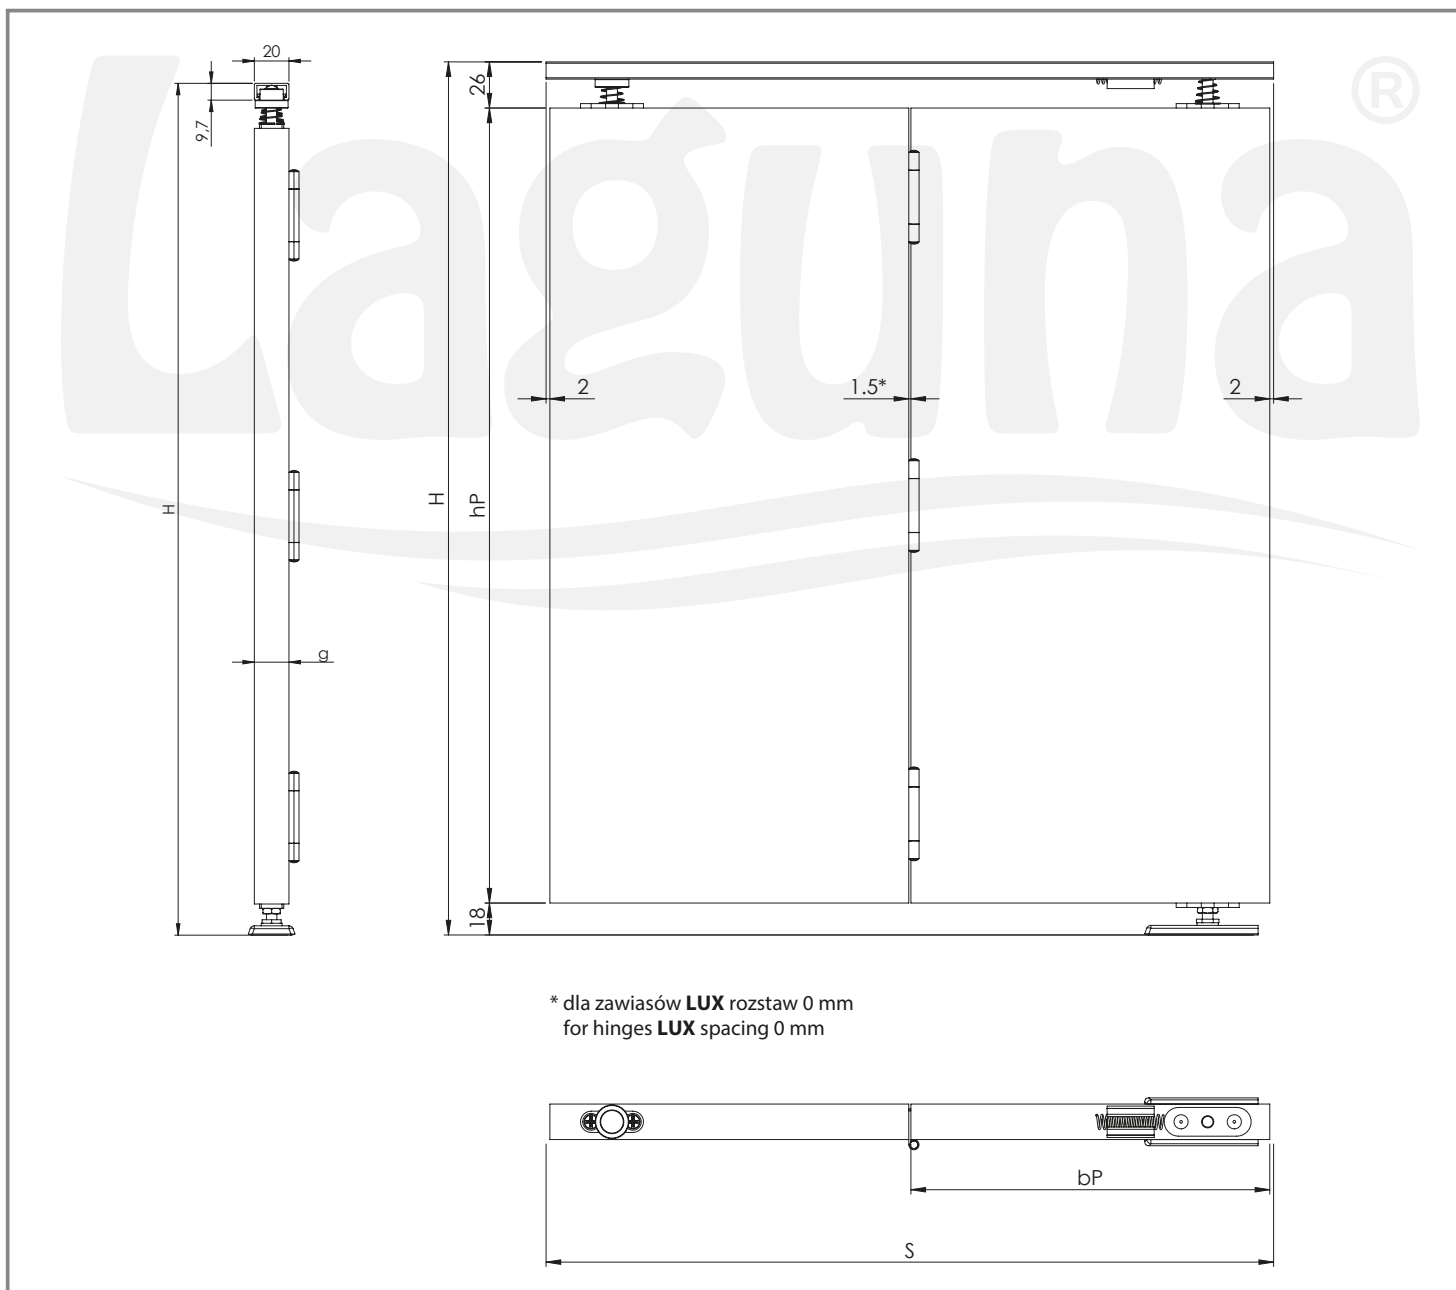

BIFOLD

DRZWI SKŁADANE | BEZ PROGU
FOLDING DOOR | WITHOUT TRESHOLD

15 kg

15 kg

PLYTA | BOARD

16-40 mm

16-40 mm PLYTA BOARD	n - liczba skrzydeł drzwi / quantity of doors	n=2	n=4
	hP - wysokość płyty / board height	hP=H-44	
bP - szerokość płyty / board width (max 500 mm) - zawias / hinge	bP=(S-6)/2	bP=(S-9)/4	
bP - szerokość płyty / board width (max 500 mm) - zawias LUX / hinge LUX	bP=(S-4)/2	bP=(S-6)/4	