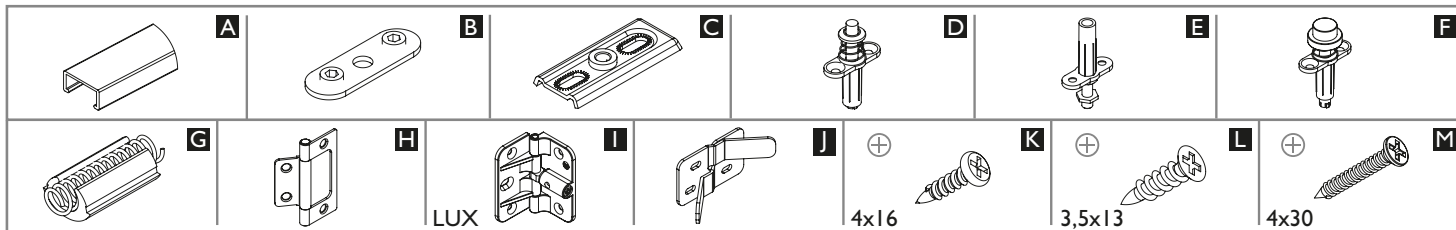

BIFOLD

DRZWI SKŁADANE | BEZ PROGU
FOLDING DOOR | WITHOUT TRESHOLD

15 kg

15 kg

PLYTA | BOARD

16-40 mm

16-40 mm PLYTA BOARD	n - liczba skrzydeł drzwi / quantity of doors	n=2	n=4
	hP - wysokość płyty / board height	hP=H-44	
bP - szerokość płyty / board width (max 500 mm) - zawias / hinge	bP=(S-6)/2	bP=(S-9)/4	
bP - szerokość płyty / board width (max 500 mm) - zawias LUX / hinge LUX	bP=(S-4)/2	bP=(S-6)/4	