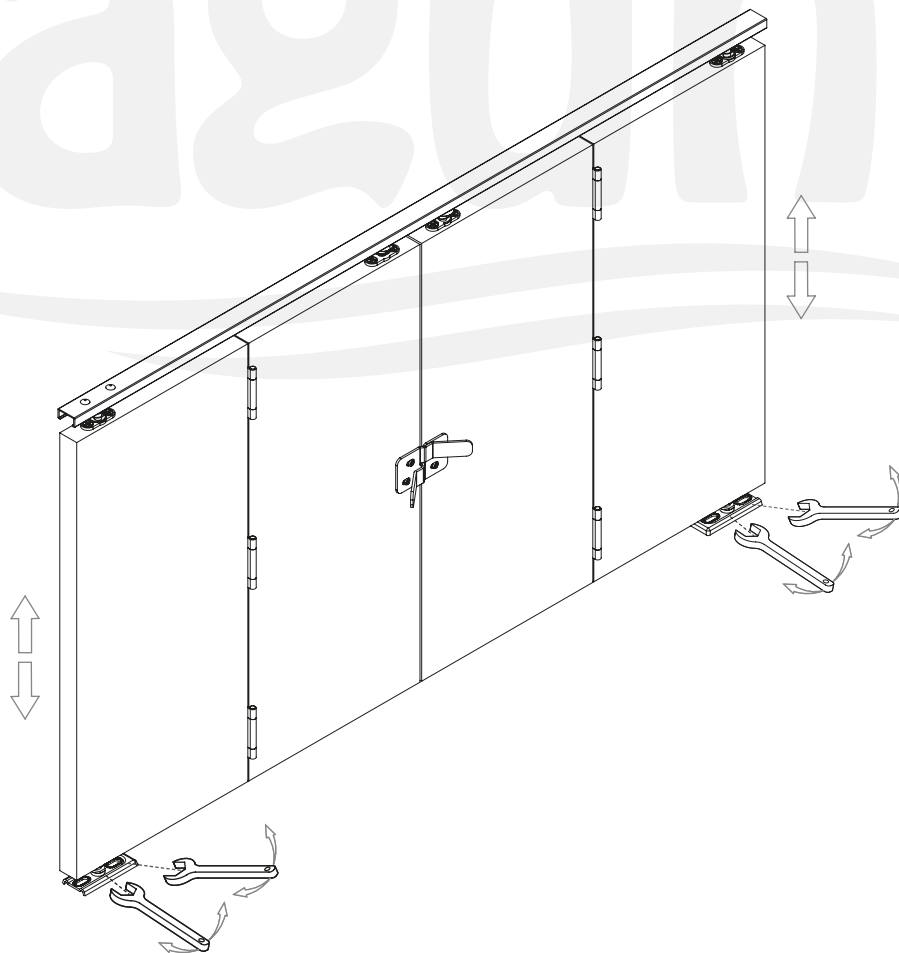

J, K

6

7

Zaleca się postępowanie zgodnie z niniejszą instrukcją przy użyciu odpowiednich narzędzi, zgodnych ze wskazaniami. W przypadku elementów, których powierzchnia może być ostra należy stosować środki ochrony indywidualnej oraz zabezpieczenie obszaru pracy. Firma Laguna Fabryka Okuć Sp. z o.o. Sp. k. uchyla się od odpowiedzialności za działania wynikające z postępowania niezgodnego z niniejszą instrukcją.

It is recommended that you follow these instructions using the appropriate tools as indicated. In the case of elements whose surface can be sharp, use personal protective equipment and work area protection. The company Laguna Hardware Factory Limited Liability Limited Partnership refrains from liability for actions resulting from conduct incompatible with this instruction.