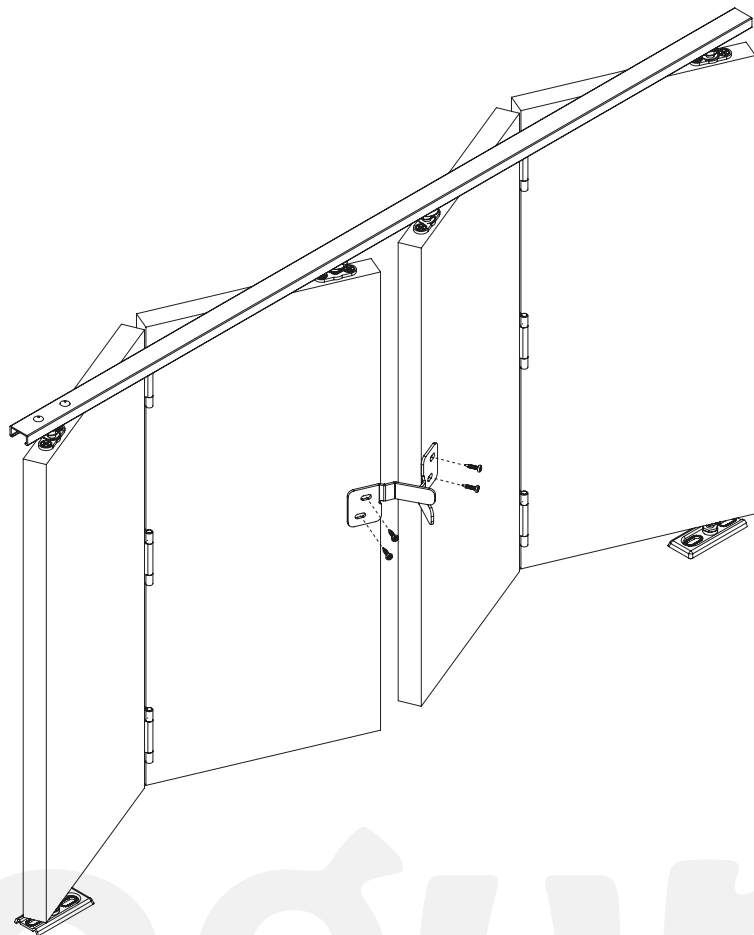

J, K

6

7

Zaleca się postępowanie zgodnie z niniejszą instrukcją przy użyciu odpowiednich narzędzi, zgodnych ze wskazaniami. W przypadku elementów, których powierzchnia może być ostra należy stosować środki ochrony indywidualnej oraz zabezpieczenie obszaru pracy. Firma Laguna Fabryka Okuć Sp. z o.o. Sp. k. uchyla się od odpowiedzialności za działania wynikające z postępowania niezgodnego z niniejszą instrukcją.

It is recommended that you follow these instructions using the appropriate tools as indicated. In the case of elements whose surface can be sharp, use personal protective equipment and work area protection. The company Laguna Hardware Factory Limited Liability Limited Partnership refrains from liability for actions resulting from conduct incompatible with this instruction.