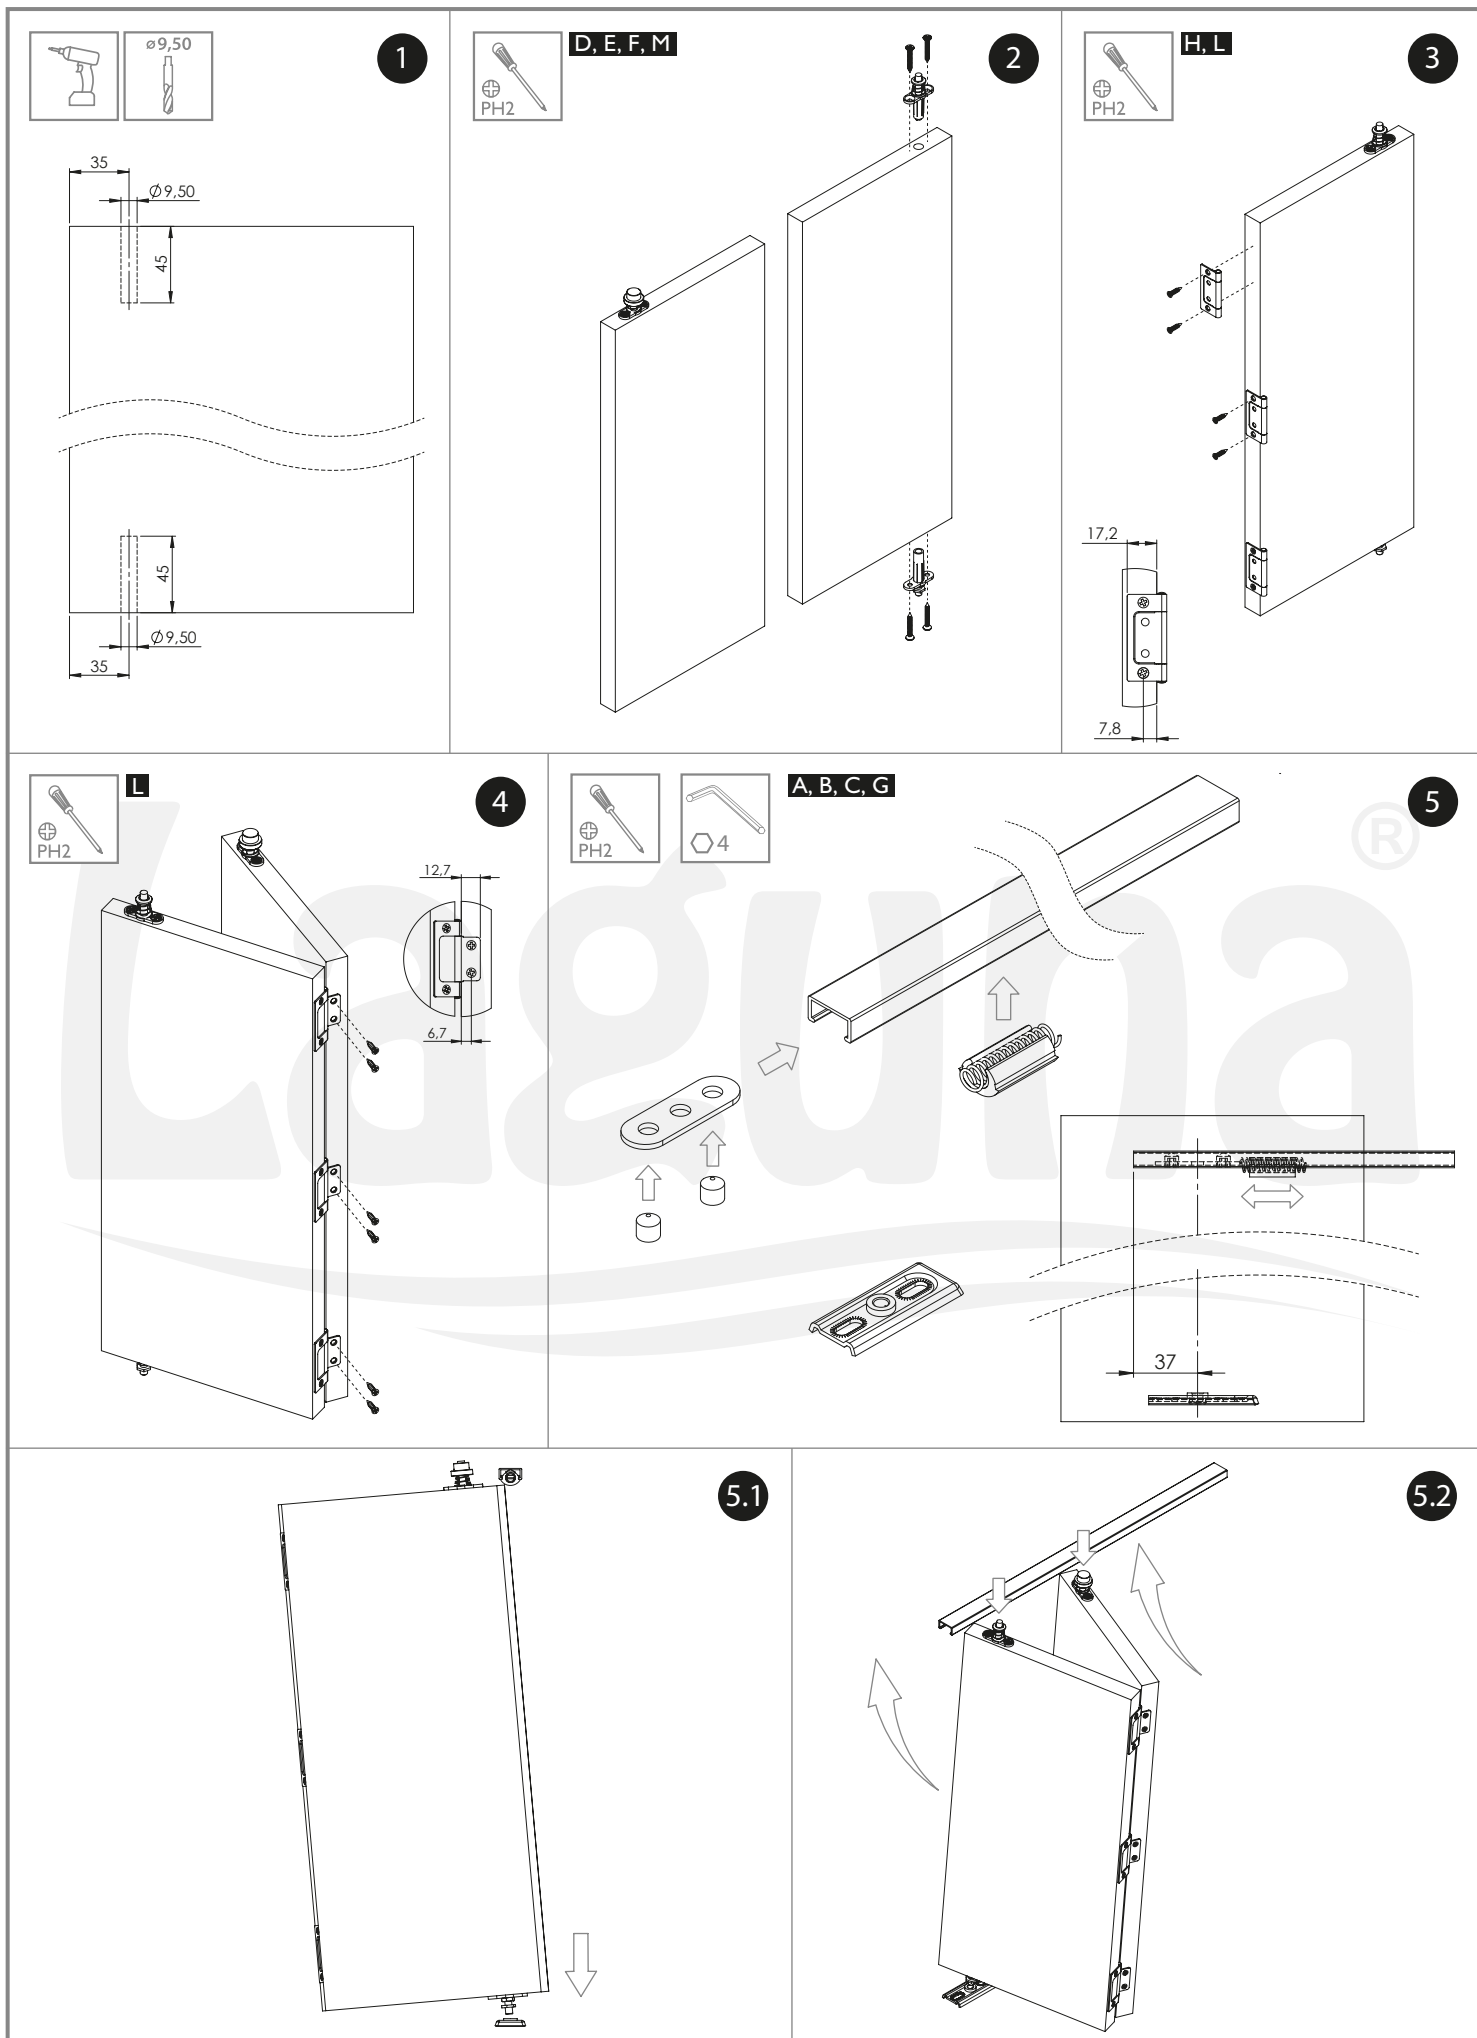

BIFOLD

DRZWI SKŁADANE | BEZ PROGU
FOLDING DOOR | WITHOUT TRESHOLD

15 kg

15 kg

PLYTA | BOARD

16-40 mm

16-40 mm PLYTA BOARD	n - liczba skrzydeł drzwi / quantity of doors	n=2	n=4
	hP - wysokość płyty / board height	hP=H-44	
bP - szerokość płyty / board width (max 500 mm) - zawias / hinge	bP=(S-6)/2	bP=(S-9)/4	
bP - szerokość płyty / board width (max 500 mm) - zawias LUX / hinge LUX	bP=(S-4)/2	bP=(S-6)/4	