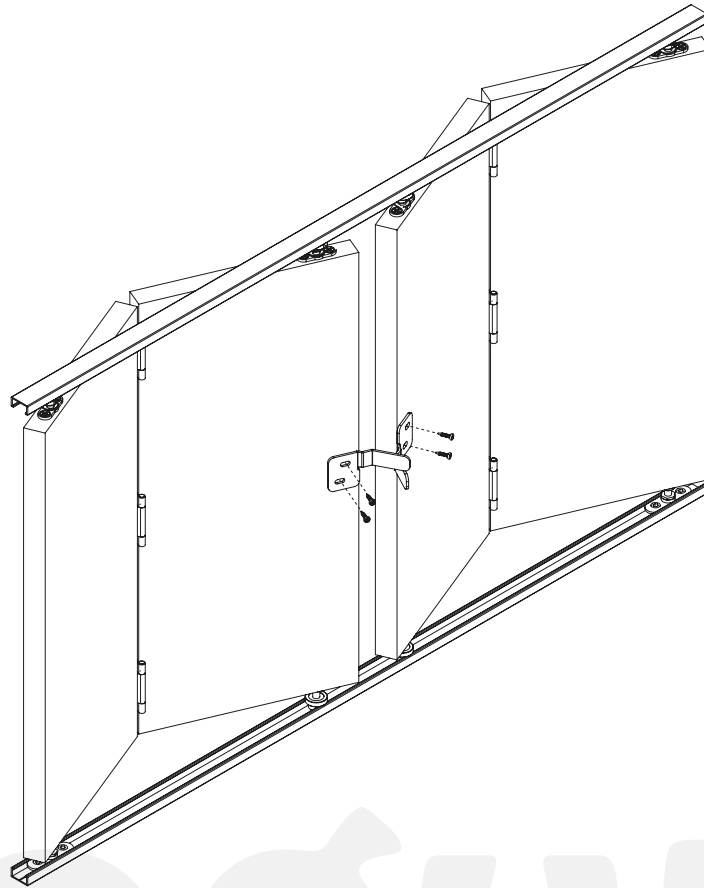

K L

6

Zaleca się postępowanie zgodnie z niniejszą instrukcją przy użyciu odpowiednich narzędzi, zgodnych ze wskazaniami. W przypadku elementów, których powierzchnia może być ostra należy stosować środki ochrony indywidualnej oraz zabezpieczenie obszaru pracy. Firma Laguna Fabryka Okuć Sp. z o.o. Sp. k. uchyla się od odpowiedzialności za działania wynikające z postępowania niezgodnego z niniejszą instrukcją.

It is recommended that you follow these instructions using the appropriate tools as indicated. In the case of elements whose surface can be sharp, use personal protective equipment and work area protection. The company Laguna Hardware Factory Limited Liability Limited Partnership refrains from liability for actions resulting from conduct incompatible with this instruction.