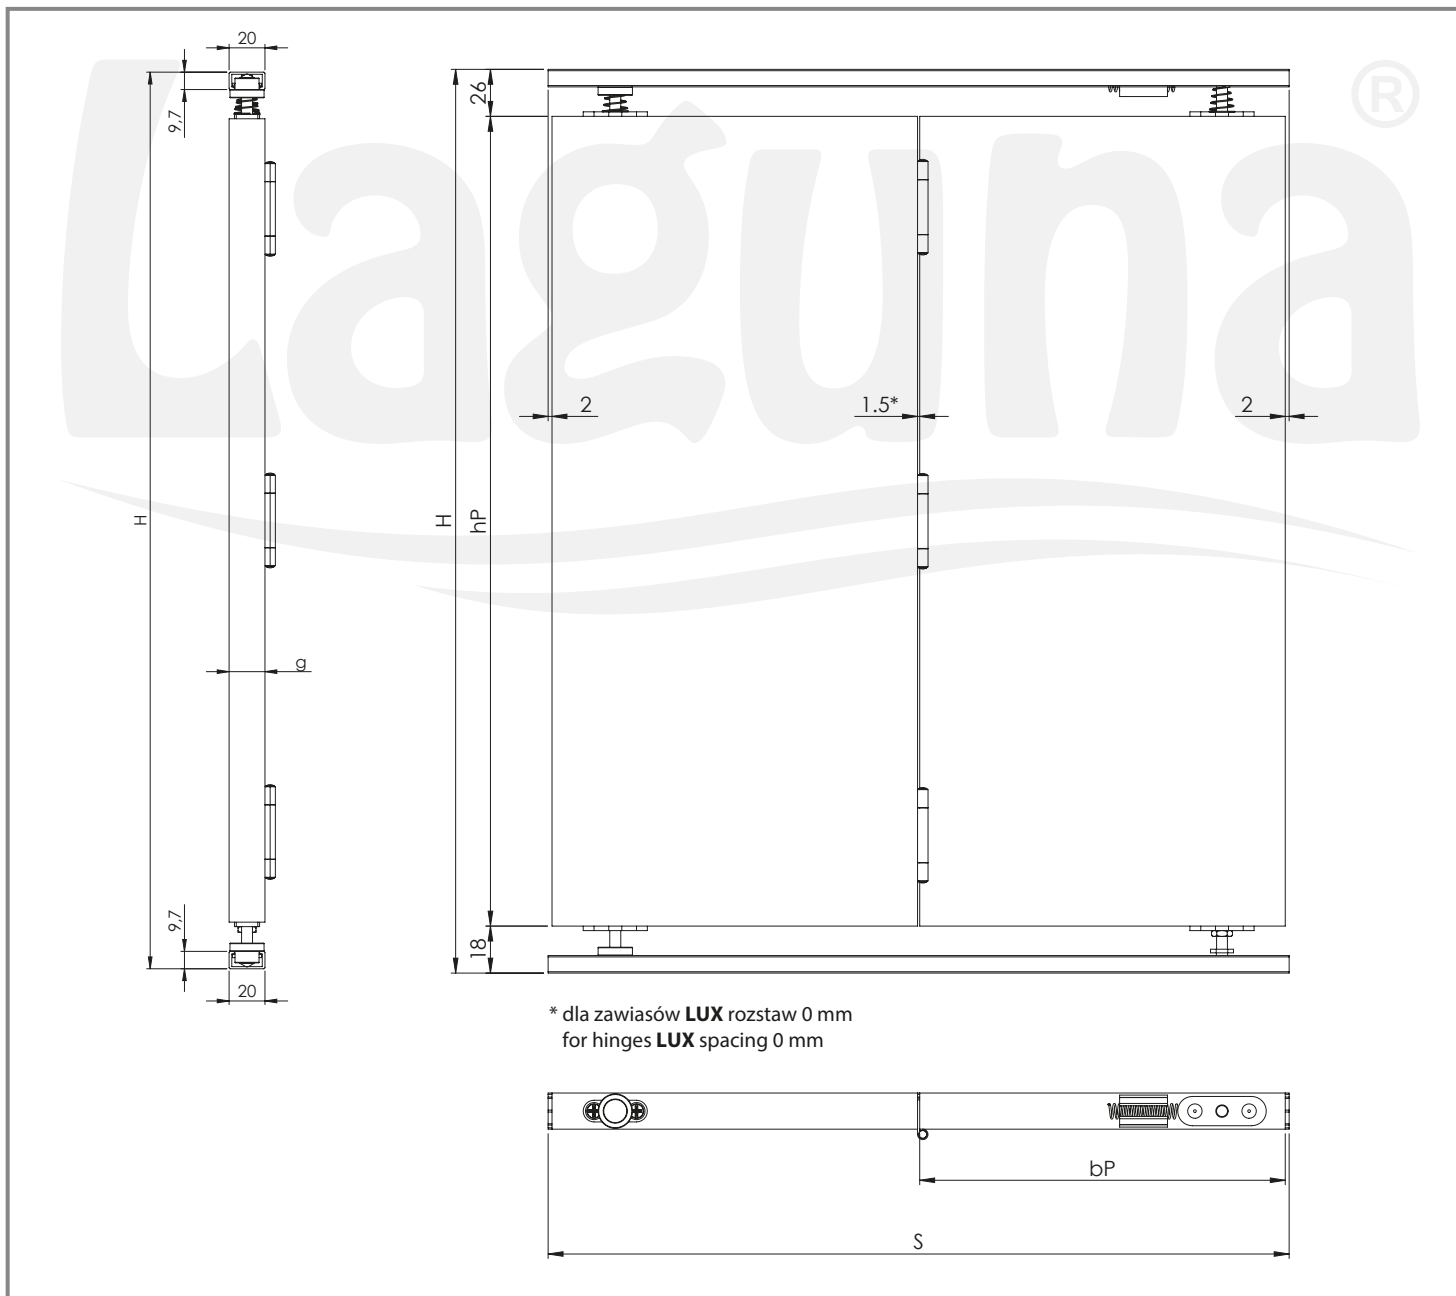

DUOFOLD

DRZWI SKŁADANE | Z PROGIEM
FOLDING DOOR | WITH TRESHOLD

15 kg

15 kg

PLYTA | BOARD

16-40 mm

16-40 mm PLYTA BOARD	n - liczba skrzydeł drzwi / quantity of doors	n=2	n=4
		hP - wysokość płyty / board height	hP=H-44
	bP - szerokość płyty / board width (max 500 mm) - zawias / hinge	bP=(S-6)/2	bP=(S-9)/4
	bP - szerokość płyty / board width (max 500 mm) - zawias LUX / hinge LUX	bP=(S-4)/2	bP=(S-6)/4