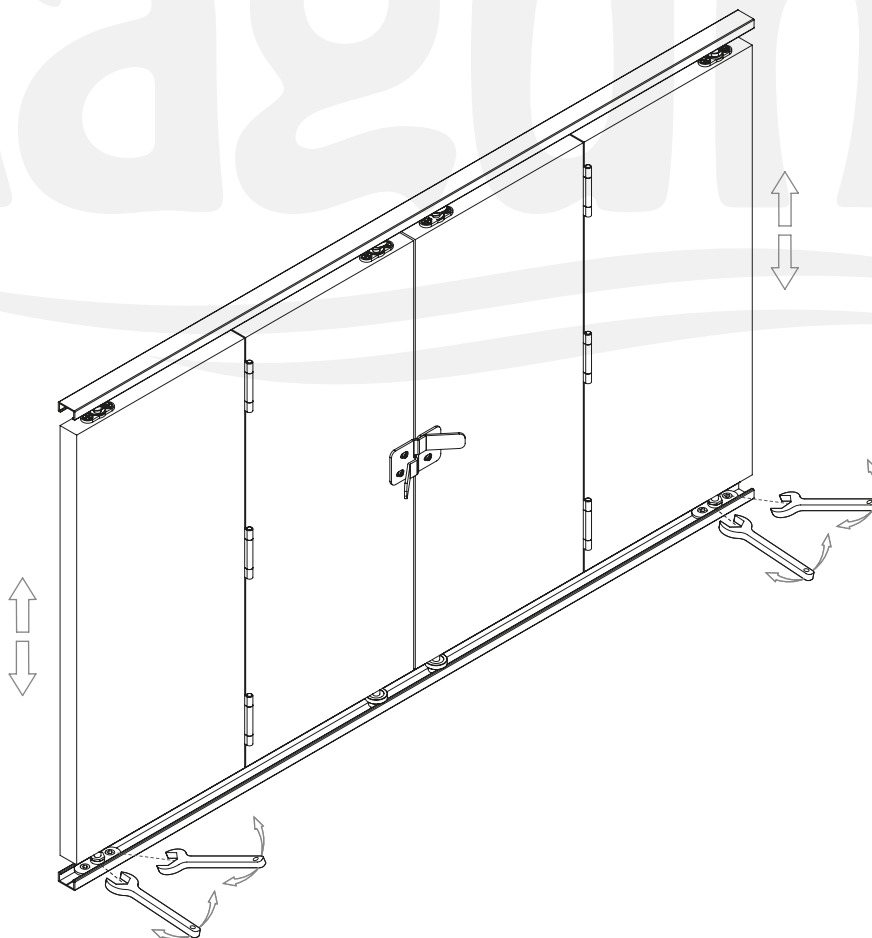

K L

6

Zaleca się postępowanie zgodnie z niniejszą instrukcją przy użyciu odpowiednich narzędzi, zgodnych ze wskazaniami. W przypadku elementów, których powierzchnia może być ostra należy stosować środki ochrony indywidualnej oraz zabezpieczenie obszaru pracy. Firma Laguna Fabryka Okuć Sp. z o.o. Sp. k. uchyla się od odpowiedzialności za działania wynikające z postępowania niezgodnego z niniejszą instrukcją.

It is recommended that you follow these instructions using the appropriate tools as indicated. In the case of elements whose surface can be sharp, use personal protective equipment and work area protection. The company Laguna Hardware Factory Limited Liability Limited Partnership refrains from liability for actions resulting from conduct incompatible with this instruction.