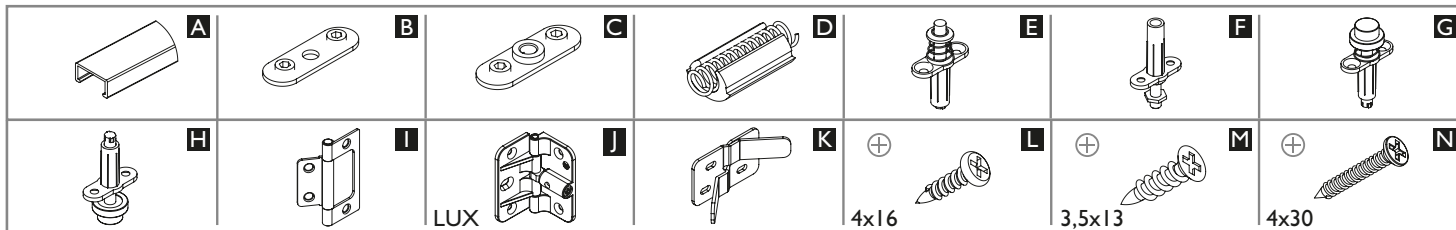

DUOFOLD

DRZWI SKŁADANE | Z PROGIEM
FOLDING DOOR | WITH TRESHOLD

15 kg

15 kg

PLYTA | BOARD

16-40 mm

16-40 mm PLYTA BOARD	n - liczba skrzydeł drzwi / quantity of doors	n=2	n=4
		hP - wysokość płyty / board height	hP=H-44
	bP - szerokość płyty / board width (max 500 mm) - zawias / hinge	bP=(S-6)/2	bP=(S-9)/4
	bP - szerokość płyty / board width (max 500 mm) - zawias LUX / hinge LUX	bP=(S-4)/2	bP=(S-6)/4