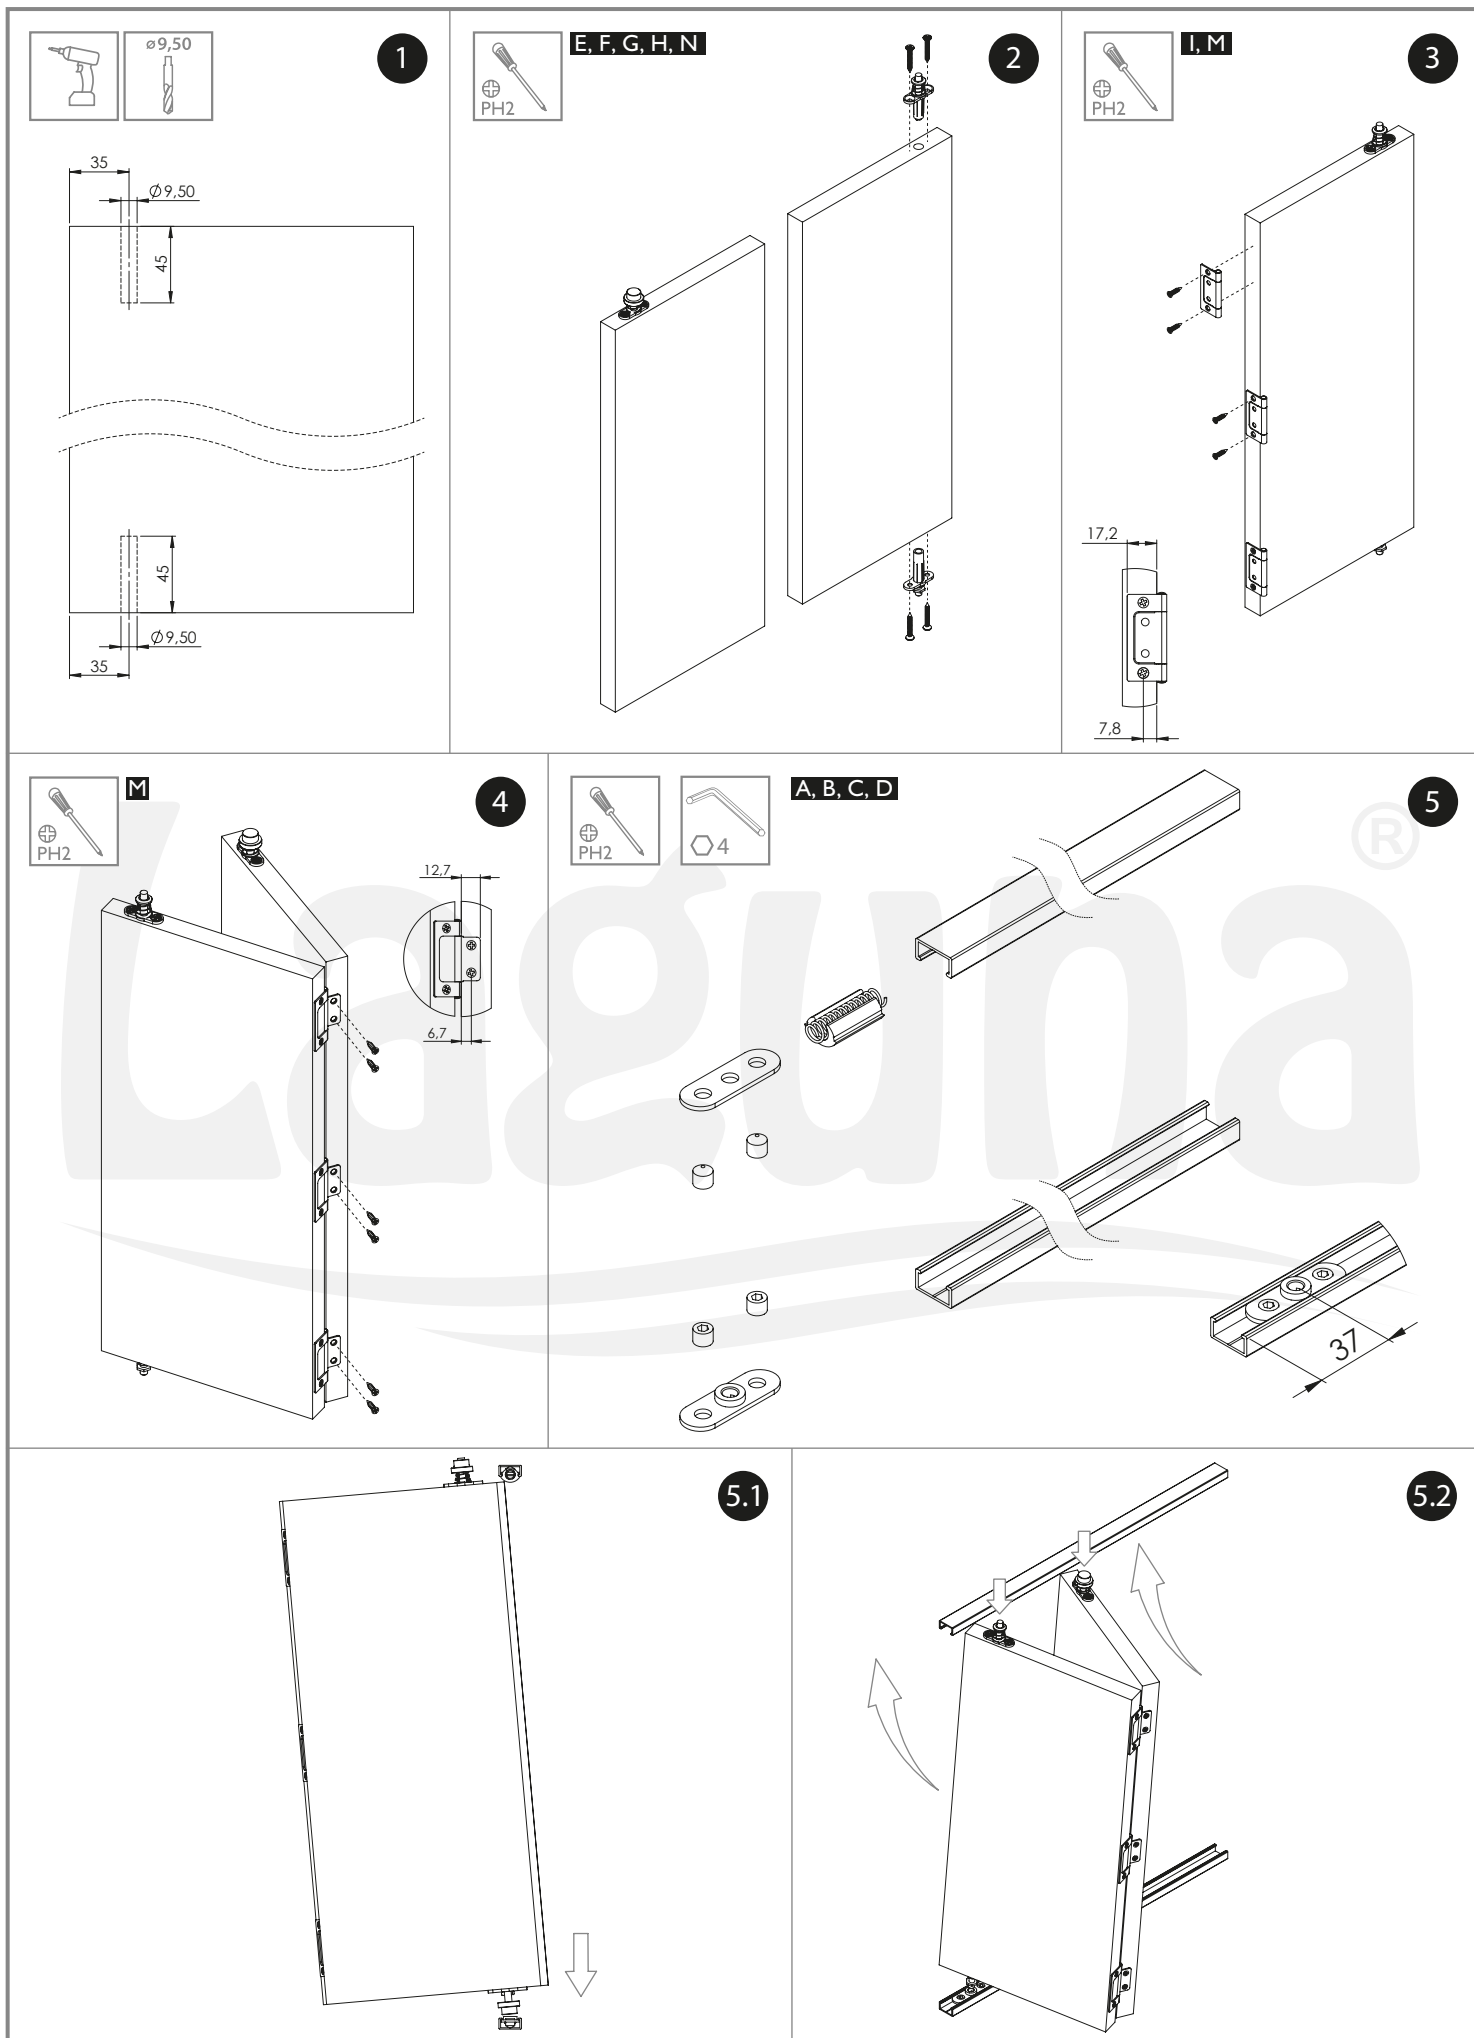

DUOFOLD

DRZWI SKŁADANE | Z PROGIEM
FOLDING DOOR | WITH TRESHOLD

15 kg

15 kg

PLYTA | BOARD

16-40 mm

16-40 mm PLYTA BOARD	n - liczba skrzydeł drzwi / quantity of doors	n=2	n=4
		hP - wysokość płyty / board height	hP=H-44
	bP - szerokość płyty / board width (max 500 mm) - zawias / hinge	bP=(S-6)/2	bP=(S-9)/4
	bP - szerokość płyty / board width (max 500 mm) - zawias LUX / hinge LUX	bP=(S-4)/2	bP=(S-6)/4

**K L****6**

Zaleca się postępowanie zgodnie z niniejszą instrukcją przy użyciu odpowiednich narzędzi, zgodnych ze wskazaniami. W przypadku elementów, których powierzchnia może być ostra należy stosować środki ochrony indywidualnej oraz zabezpieczenie obszaru pracy. Firma Laguna Fabryka Okuć Sp. z o.o. Sp. k. uchyla się od odpowiedzialności za działania wynikające z postępowania niezgodnego z niniejszą instrukcją.