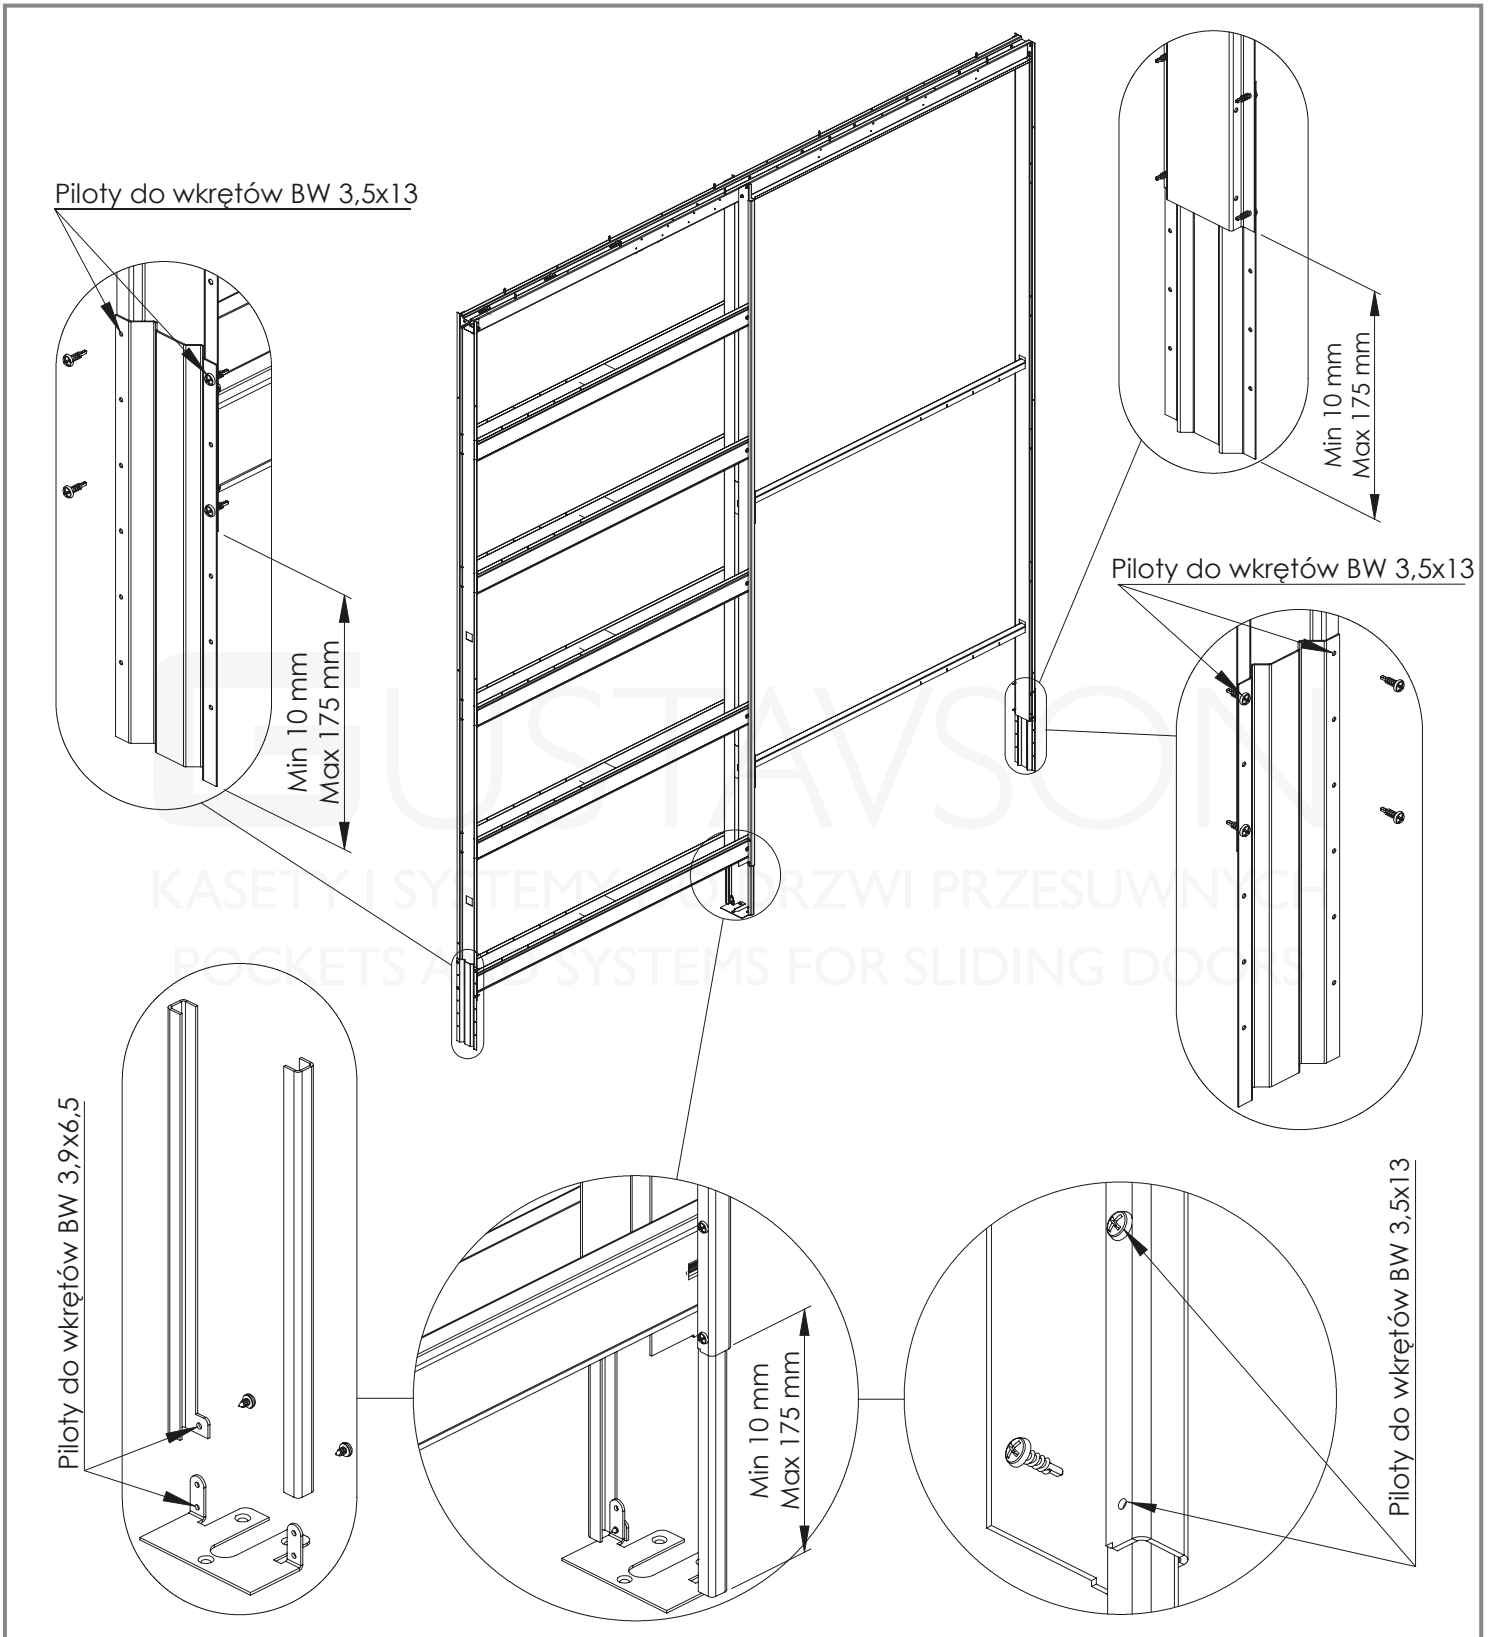

# REGULACJA KASET STARK

STARK 100/1, 125/1

100  
kg

MONTAŻ DO  
GOTOWEJ PODŁOGI  
MOUNTING ON FINISHED  
FLOOR LEVEL

PLYTA | BOARD

18-40 mm

Zaleca się postępowanie zgodnie z niniejszą instrukcją przy użyciu odpowiednich narzędzi, zgodnych ze wskazaniami. W przypadku elementów, których powierzchnia może być ostra należy stosować środki ochrony indywidualnej oraz zabezpieczenie obszaru pracy. Firma Laguna Fabryka Okuć Sp. z o.o. Sp. k. uchyli się od odpowiedzialności za działania wynikające z postępowania niezgodnego z niniejszą instrukcją.